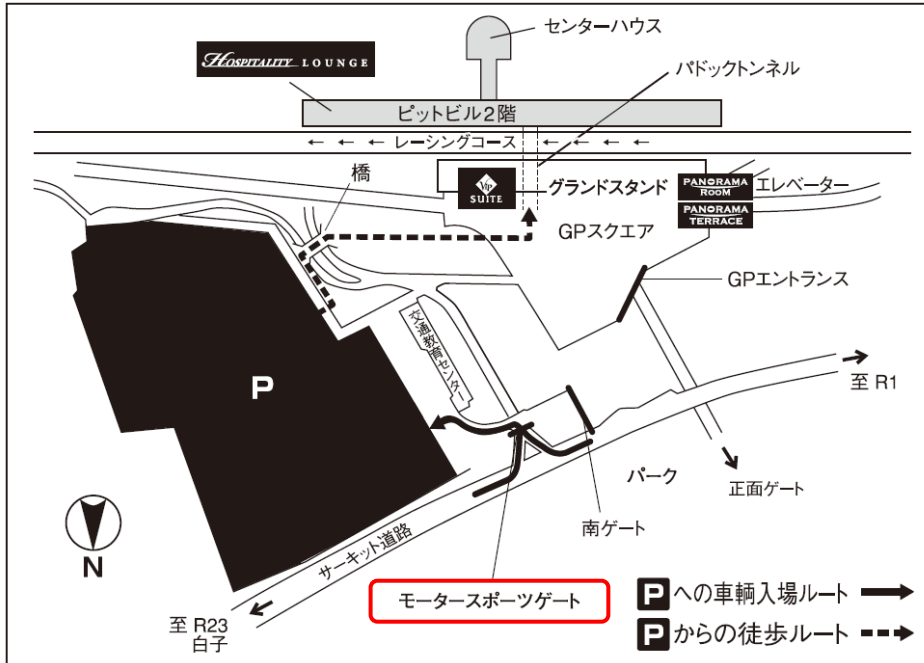

2024 AUTOBACS SUPER GT Round5 SUZUKA GT 350km RACE GRAND FINAL

■ 駐車エリア

駐車エリアご利用有効日

12/7(土)・12/8(日) 有効

駐車場入場可能時間6:00~20:00まで

- ◎モータースポーツゲートよりご入場ください。
- ◎駐車エリアでは係員の指示にしたがってください。
- ◎駐車エリア内ではテント設営や火の使用はできません。
- ◎駐車エリア内での盗難・物損・人身・火災等の事故につきましては一切の責任を負いません。
- ◎お車以外での場所確保はご遠慮ください。夜間に置かれているものにつきましては撤去をさせていただきます。

モータースポーツゲート

この看板が目印です

他の駐車券をご購入の方は[こちら](#)からご確認ください

SUZUKA CIRCUIT

周辺MAP

●三重交通バスでお越しの場合、鈴鹿サーキットバス停(メインゲート)から徒歩10分です。

鈴鹿サーキットパーク・ホテル・ファミリーキャンプ・レストラン(THE DINNING)をご利用のお客様は
パーキングゲートからご入場ください。