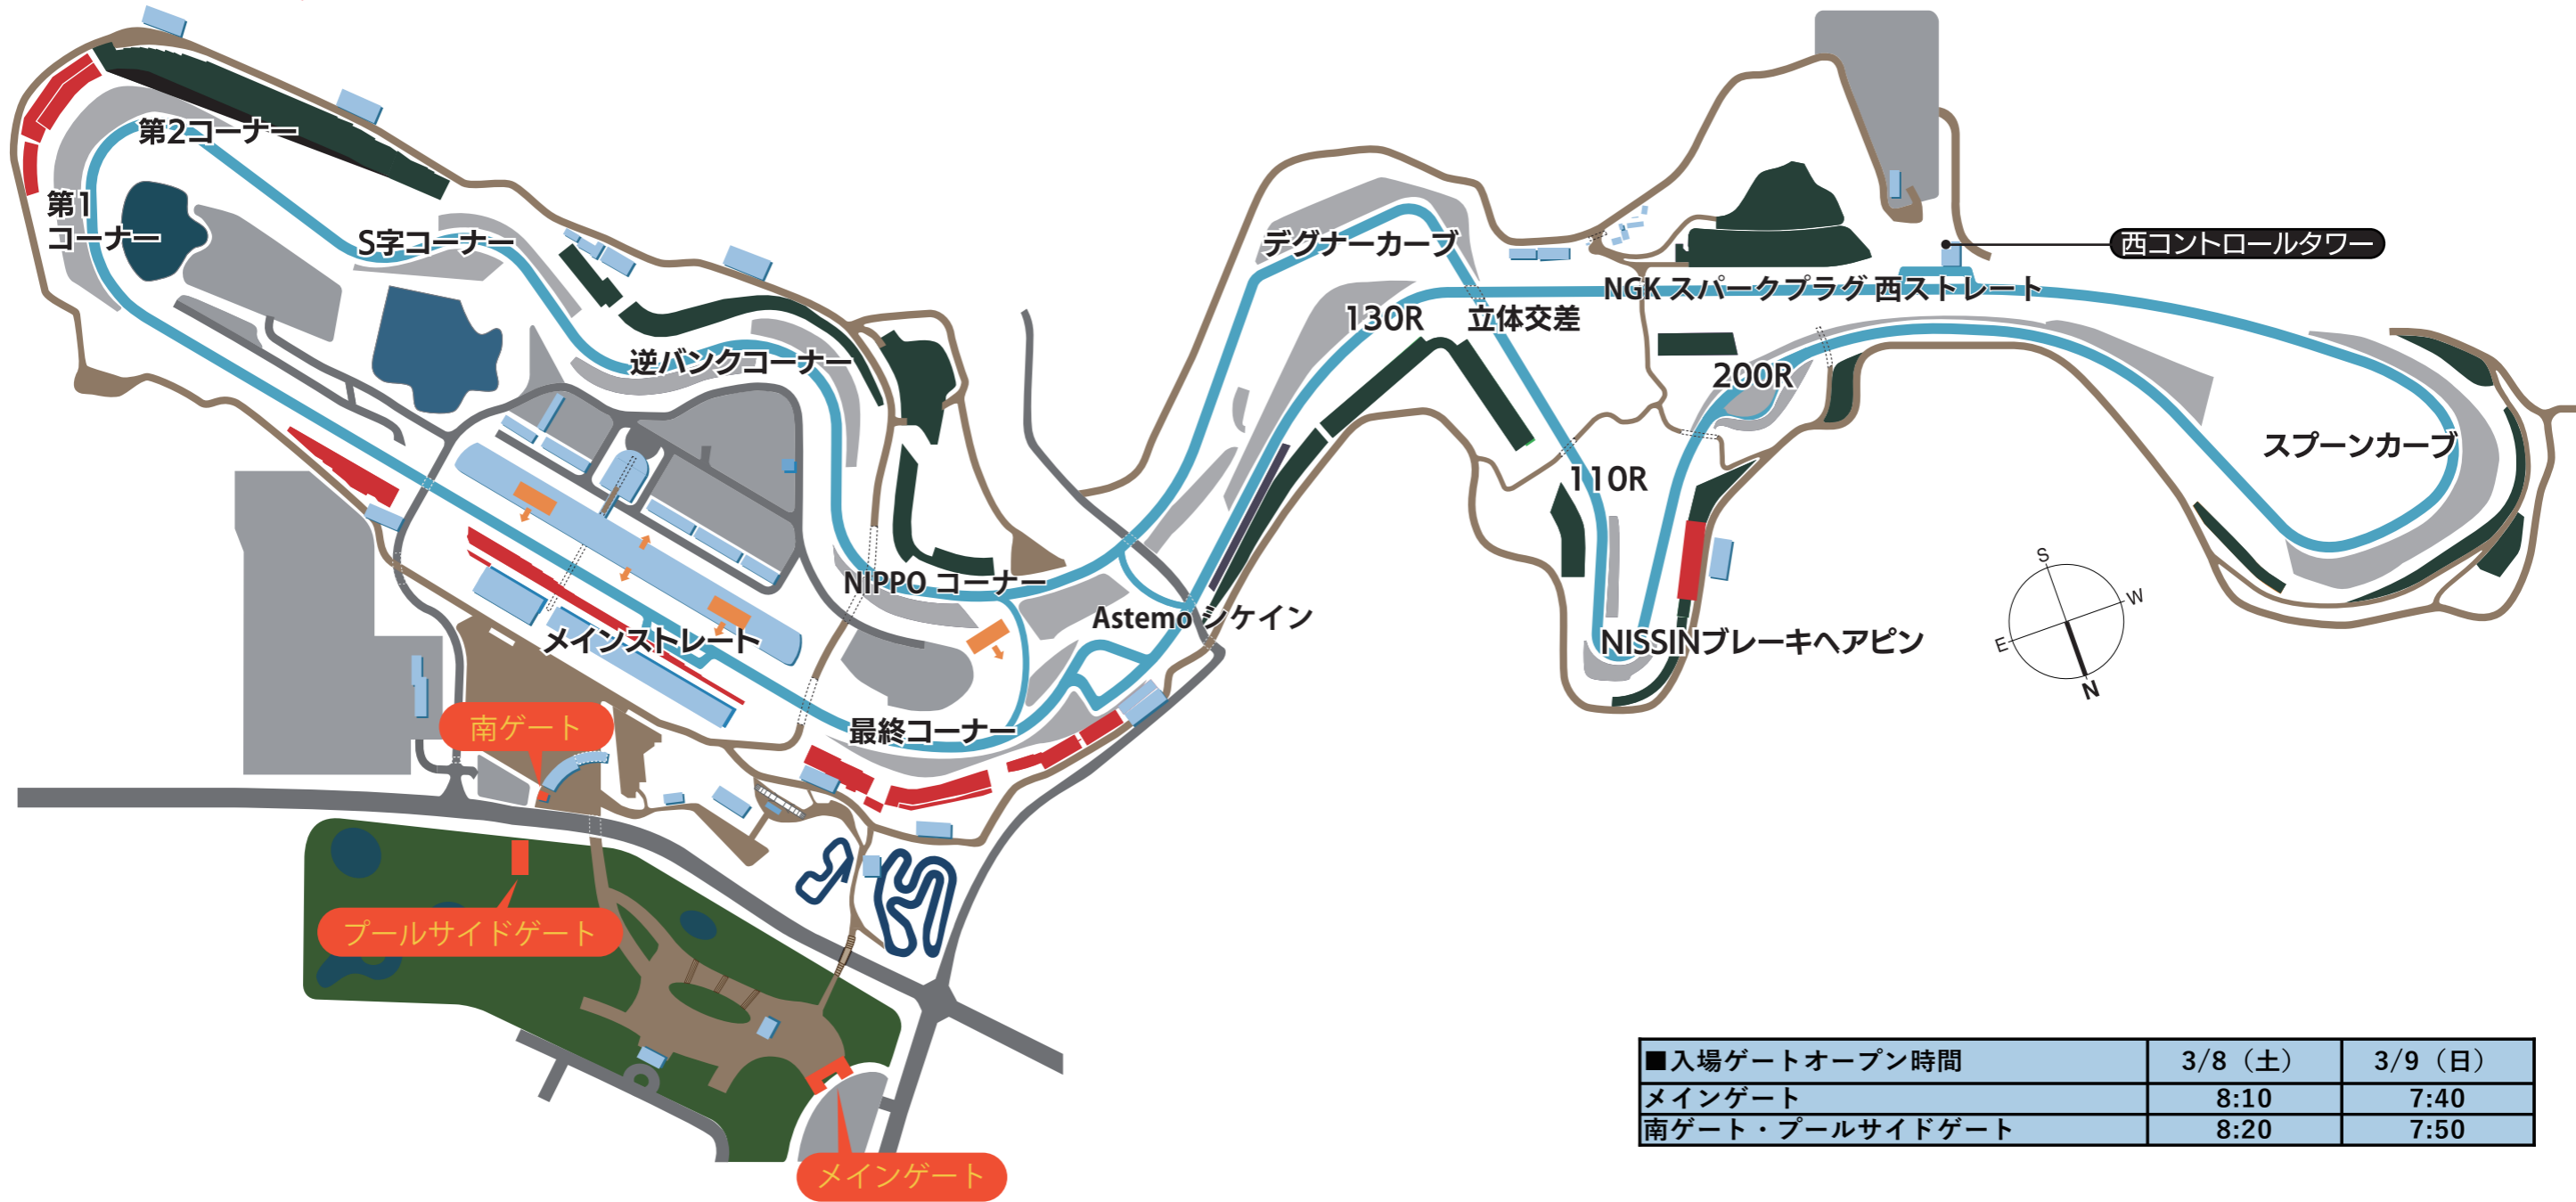

NGK SPARK PLUGS

**SUPER FORMULA**

FORMULA 2025 SUPER FORMULA Rd.1 Rd.2

■ 入場ゲートオープン時間	3/8 (土)	3/9 (日)
メインゲート	8:10	7:40
南ゲート・プールサイドゲート	8:20	7:50