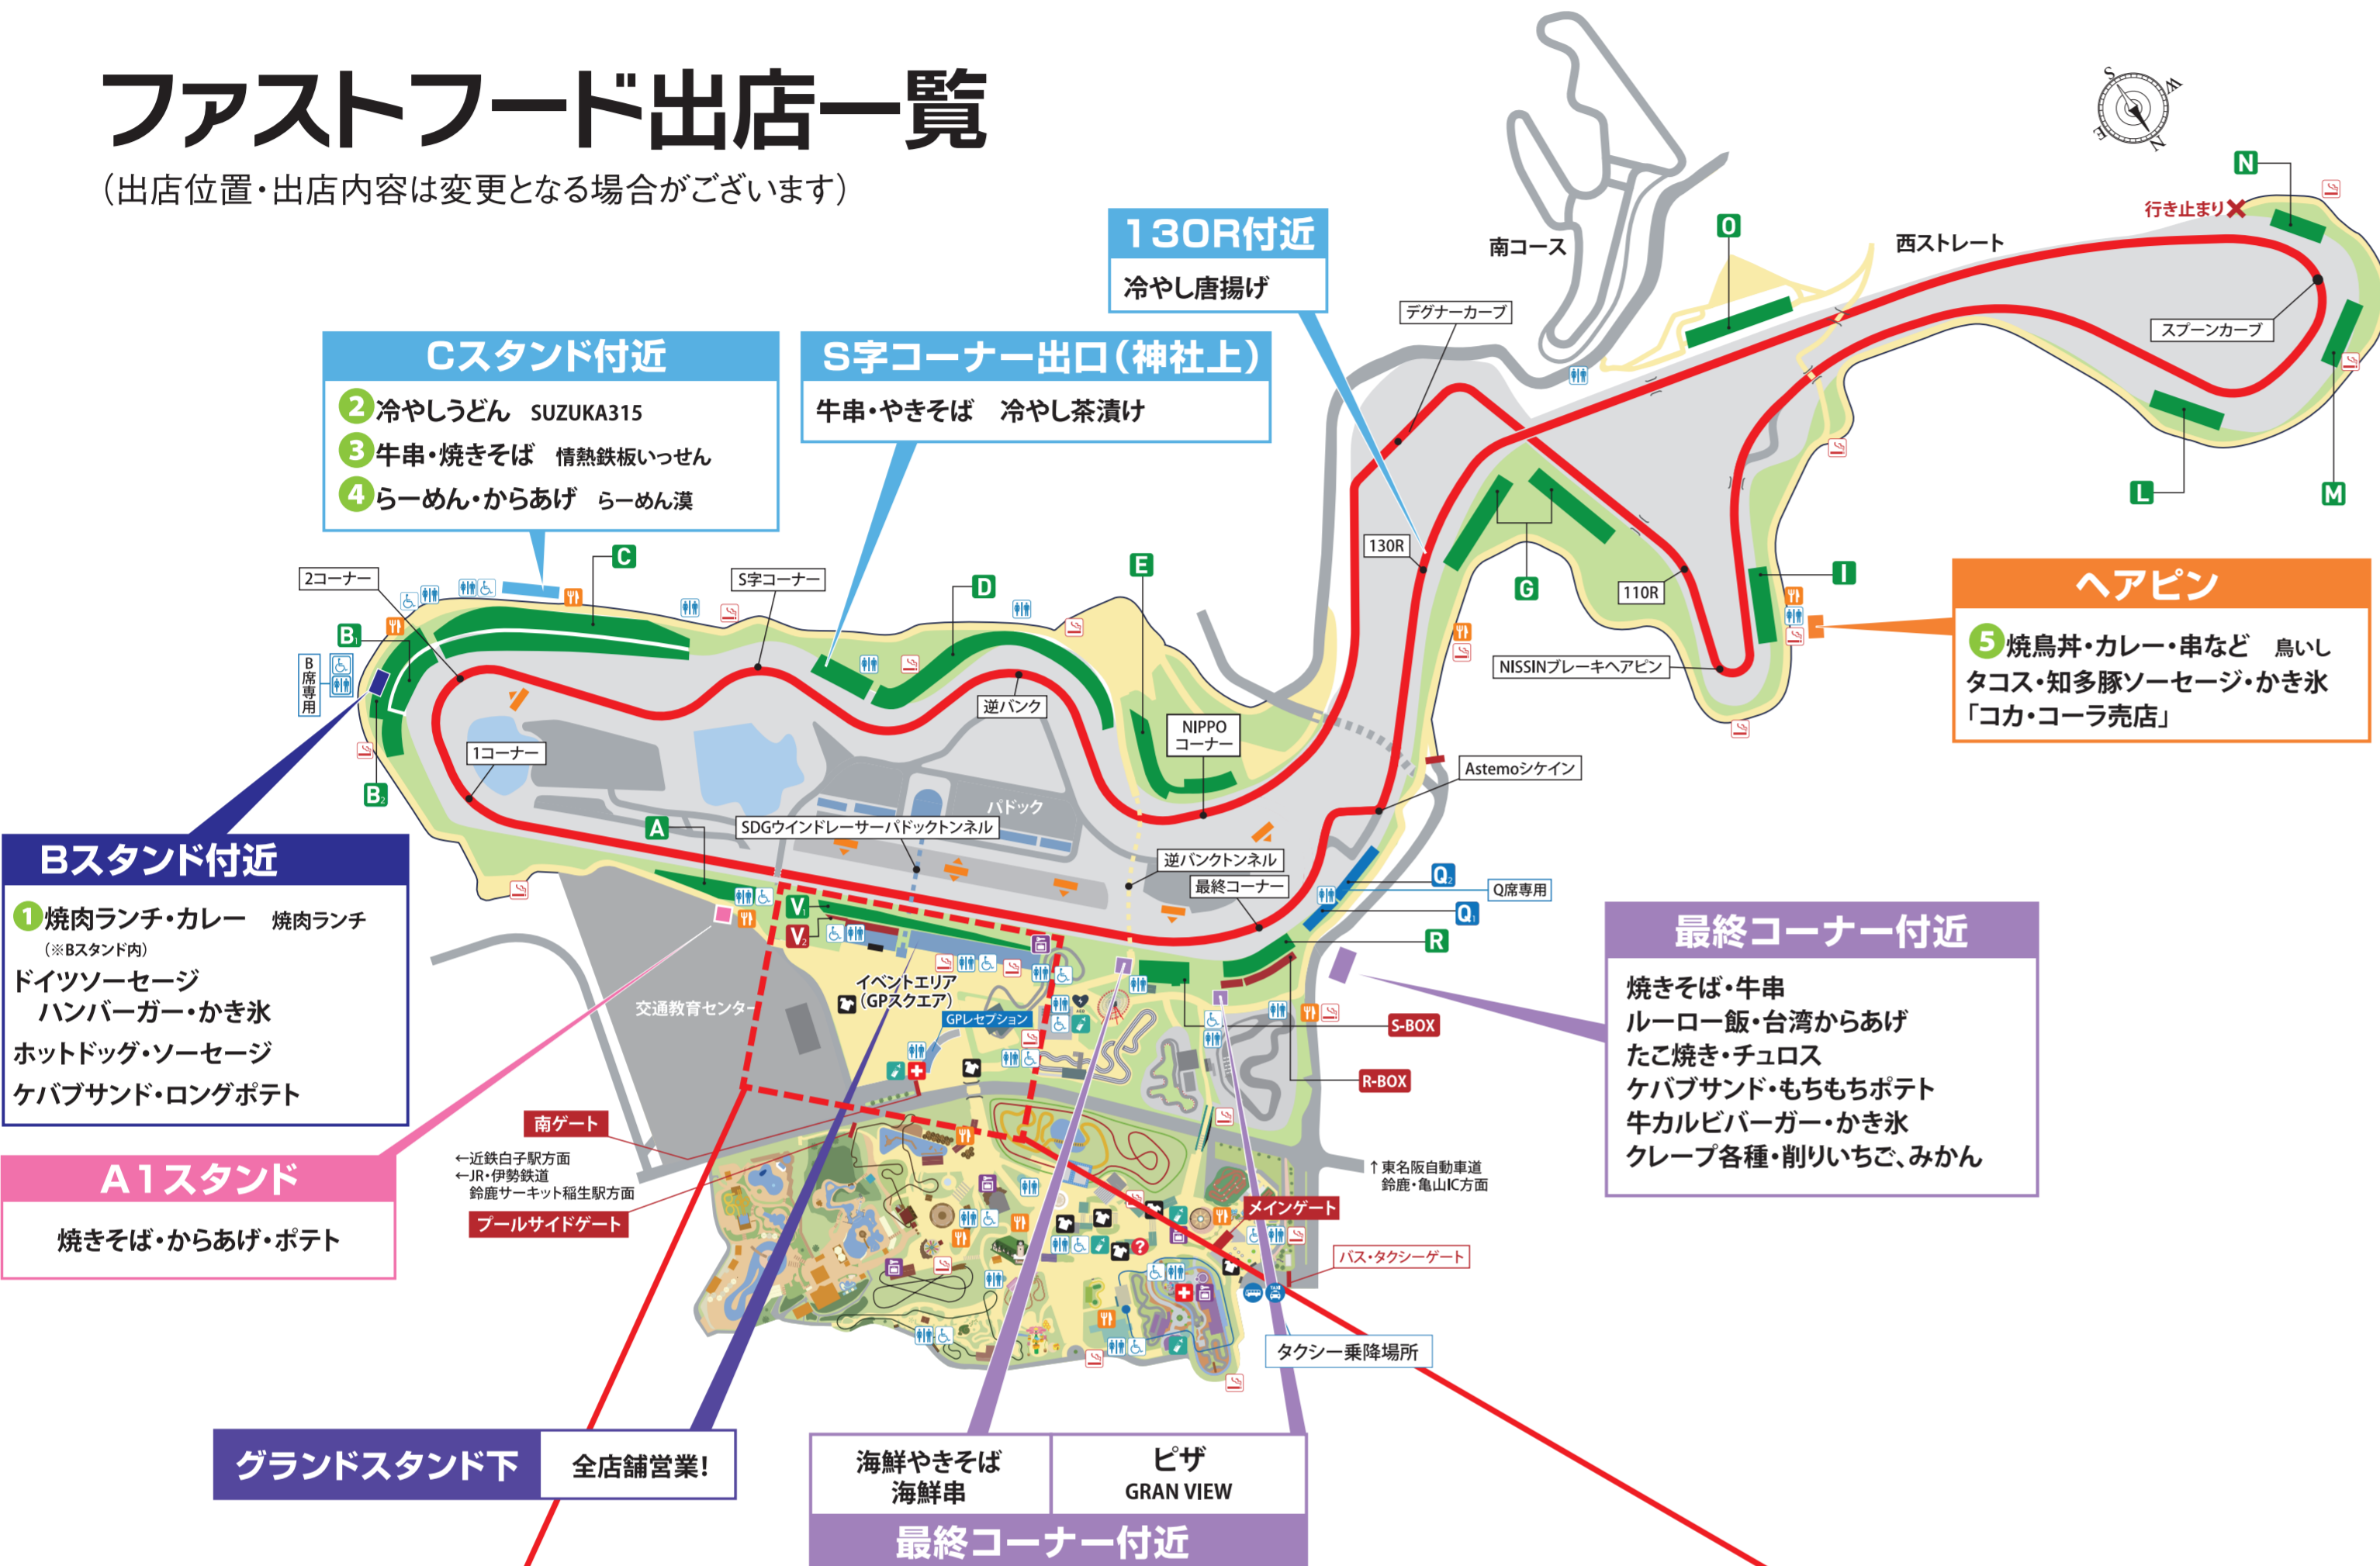

SUZUKA GT 300KM RACE

ファストフード出店一覧

(出店位置・出店内容は変更となる場合がございます)

- グランドスタンド裏**
- ANGEL BEAR
 - ココ壱番屋
 - すずかのぶたまん
 - よなきや
 - セルブロック
 - 鈴たこ/鈴から
 - RB5807/四川担担麺
 - COSTA COFFEE
 - トンテキ本舗
 - ラビーニャ
 - 伊勢うどん
 - サンドイッチカフェ
 - オーベルジュデュロワ
 - ドミニクドゥーセの店
- グランドスタンド裏(お弁当)**
セントラルキッチンなかじま

- フードコート**
- 牛串・焼鳥串
 - 佐世保バーガー
 - ステーキサンド・もなかアイス
 - 冷やし氷まぜそば・からあげ
 - 冷やしぶっかけうどん
 - ケバブサンド・ロングポテト
 - 霜降り焼きしゃぶ丼
 - 炙り牛たたき丼

- グランドスタンド裏**
- 牛ひき肉とコシヒカリ
 - 牛すじカレー・壺漬けからあげ
 - 大鶏排
 - ピザ
 - アメリカンバーガー
 - 諭吉のからあげ・冷しパイン
 - 富士宮焼きそば・フランクフルト

グループ来場特典 ちょっとお得なフードトッピングサービス

パークレストラン (園内)	
アドベンチャイナ	ラーメン注文時に『ぼてカラ』同時注文でポテト20g増量
アドベンチャーグリル	グループ2人以上バーガーとドリンクで注文で各セットにナゲット1個サービス
アドベンチキン	チキンケバブ2個以上ご注文でケバブサンドにチキン10g増量サービス
アドベン濃厚ソフト/クレープ	クレープご注文でホイップ増量サービス
アドベンチャーグリル焼きそば	2000円以上ご購入でトッピングのウイナー3本サービス
アドベン点心	かき氷2個以上ご注文で練乳トッピング無料サービス
アドベンカレー	カレーを含む3000円以上のご注文でカレー1皿ごとにポテト30gサービス

VIPスタンド売店	
1 ANGEL BEAR	ディップドッツ注文時プラス100円で大盛に変更可能
2 ココ壱番屋	ソーセージカレーご注文でソーセージ1本増量サービス
3 すずかのぶたまん	かき氷2個以上ご注文で練乳トッピング無料サービス
4 よなき家	冷やし塩まぜそばご注文でからあげ1個追加サービス

グランドスタンド売店	
6 鈴から/鈴たこ	鈴からでグループ2人以上全員大盛注文で各大盛に1個増量サービス
7 RB5807/四川担担麺	RB5807でどんぶりL注文で温玉トッピングサービス
9 トンテキ本舗	3人以上のグループで全員トンテキご購入でニンニクまじましサービス
10 ラビーニャ	ホットドッグ2個以上ご注文で無料でホットドッグプラスに変更可能
11 伊勢うどん	3000円以上ご注文で揚げ玉無料トッピングサービス
12 サンドイッチカフェ	1000円注文ごとにソフトドリンク1杯サービス
13 オーベルジュデュロワ	サーモンライスサラダご購入でカヌレ1個サービス
14 ドミニクドゥーセ	チキンライスサラダご購入でカヌレ1個サービス