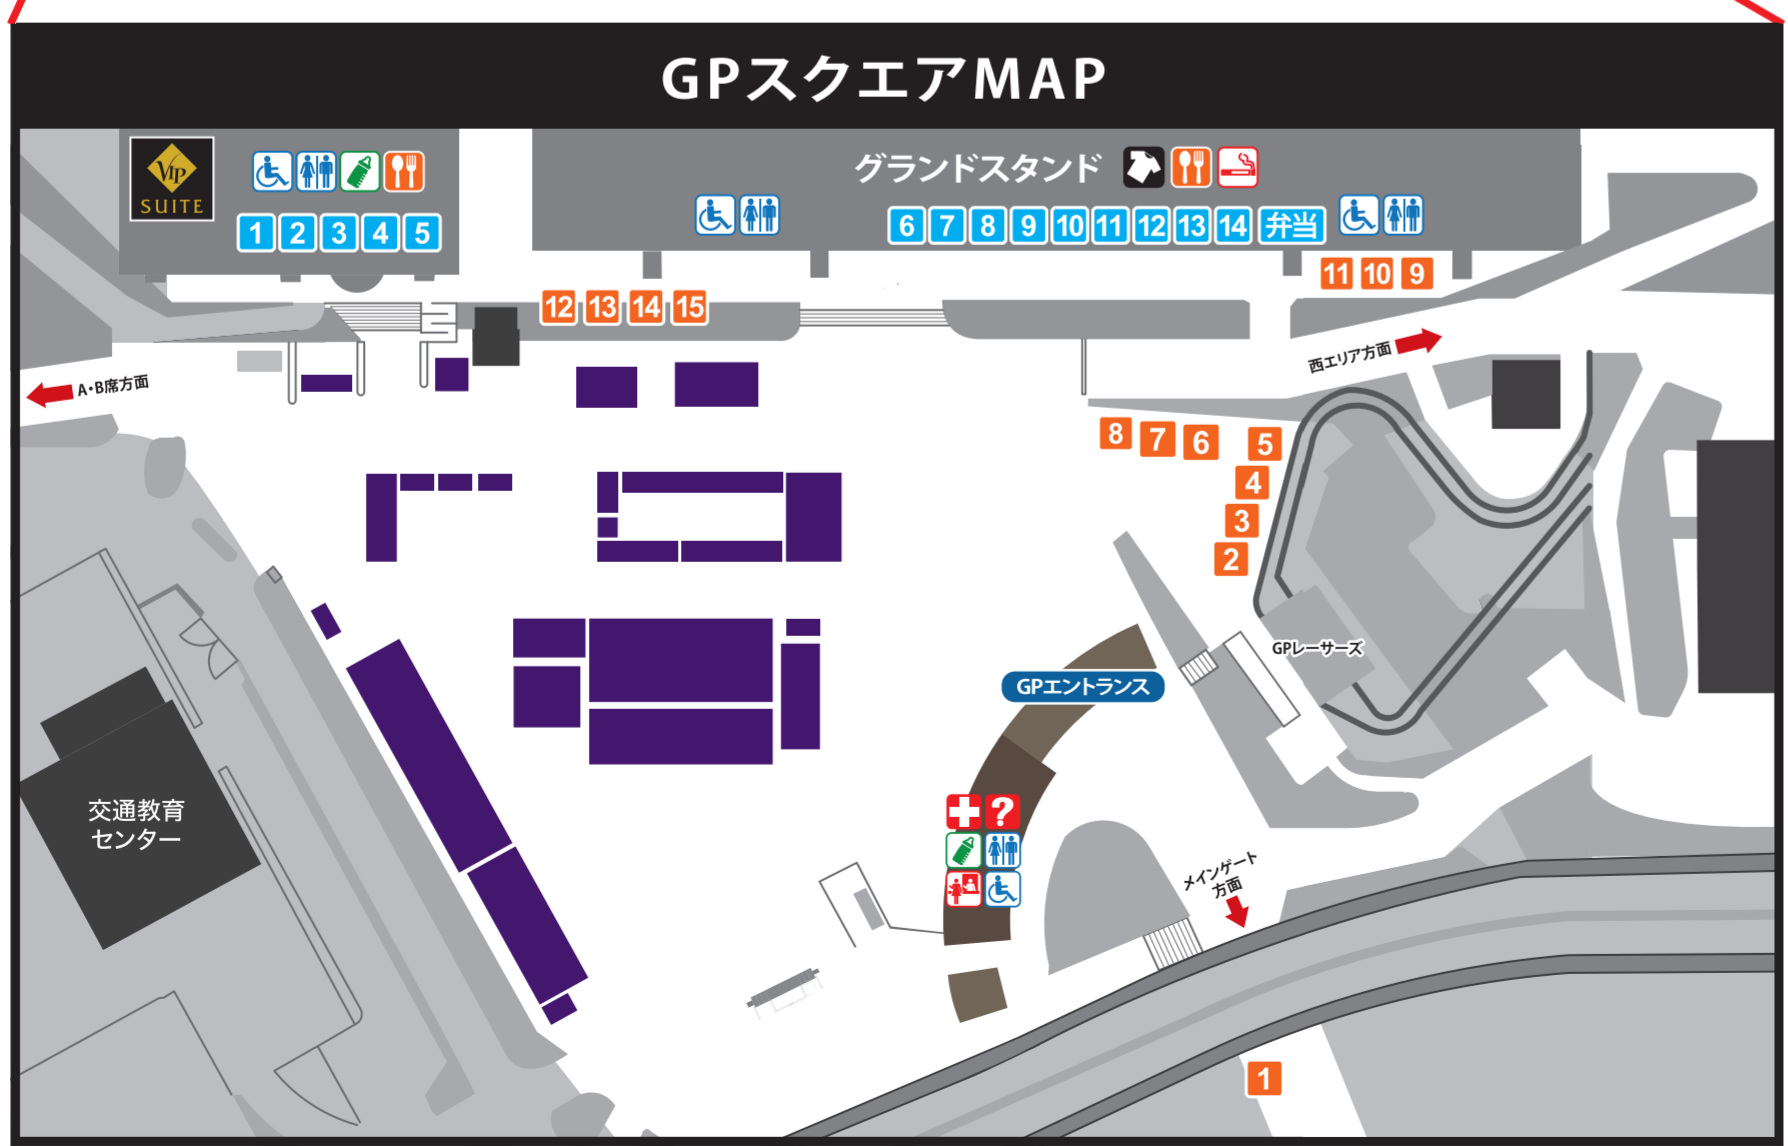

SUZUKA GT 300KM RACE

ファストフード出店一覧

(出店位置・出店内容は変更となる場合がございます)

- グランドスタンド裏**
- ANGEL BEAR
 - ココ壱番屋
 - すずかのぶたまん
 - よなきや
 - セルブロック
 - 鈴たこ/鈴から
 - RB5807/四川担担麺
 - COSTA COFFEE
 - トンテキ本舗
 - ラビーニャ
 - 伊勢うどん
 - サンドイッチカフェ
 - オーベルジュデュロワ
 - ドミニクドゥーセの店
- グランドスタンド裏(お弁当)**
セントラルキッチンなかじま

- フードコート**
- 牛串・焼鳥串
 - 佐世保バーガー
 - ステーキサンド・もなかアイス
 - 冷やし氷まぜそば・からあげ
 - 冷やしぶっかけうどん
 - ケバブサンド・ロングポテト
 - 霜降り焼きしゃぶ丼
 - 炙り牛たたき丼

- グランドスタンド裏**
- 牛ひき肉とコシヒカリ
 - 牛すじカレー・壺漬けからあげ
 - 大鶏排
 - ピザ
 - アメリカンバーガー
 - 諭吉のからあげ・冷しパイン
 - 富士宮焼きそば・フランクフルト

グループ来場特典 ちょっとお得なフードトッピングサービス

パークレストラン (園内)	
アドベンチャイナ	ラーメン注文時に『ぼてカラ』同時注文でポテト20g増量
アドベンチャーグリル	グループ2人以上バーガーとドリンクで注文で各セットにナゲット1個サービス
アドベンチキン	チキンケバブ2個以上ご注文でケバブサンドにチキン10g増量サービス
アドベン濃厚ソフト/クレープ	クレープご注文でホイップ増量サービス
アドベンチャーグリル焼きそば	2000円以上ご購入でトッピングのウイナー3本サービス
アドベン点心	かき氷2個以上ご注文で練乳トッピング無料サービス
アドベンカレー	カレーを含む3000円以上のご注文でカレー1皿ごとにポテト30gサービス