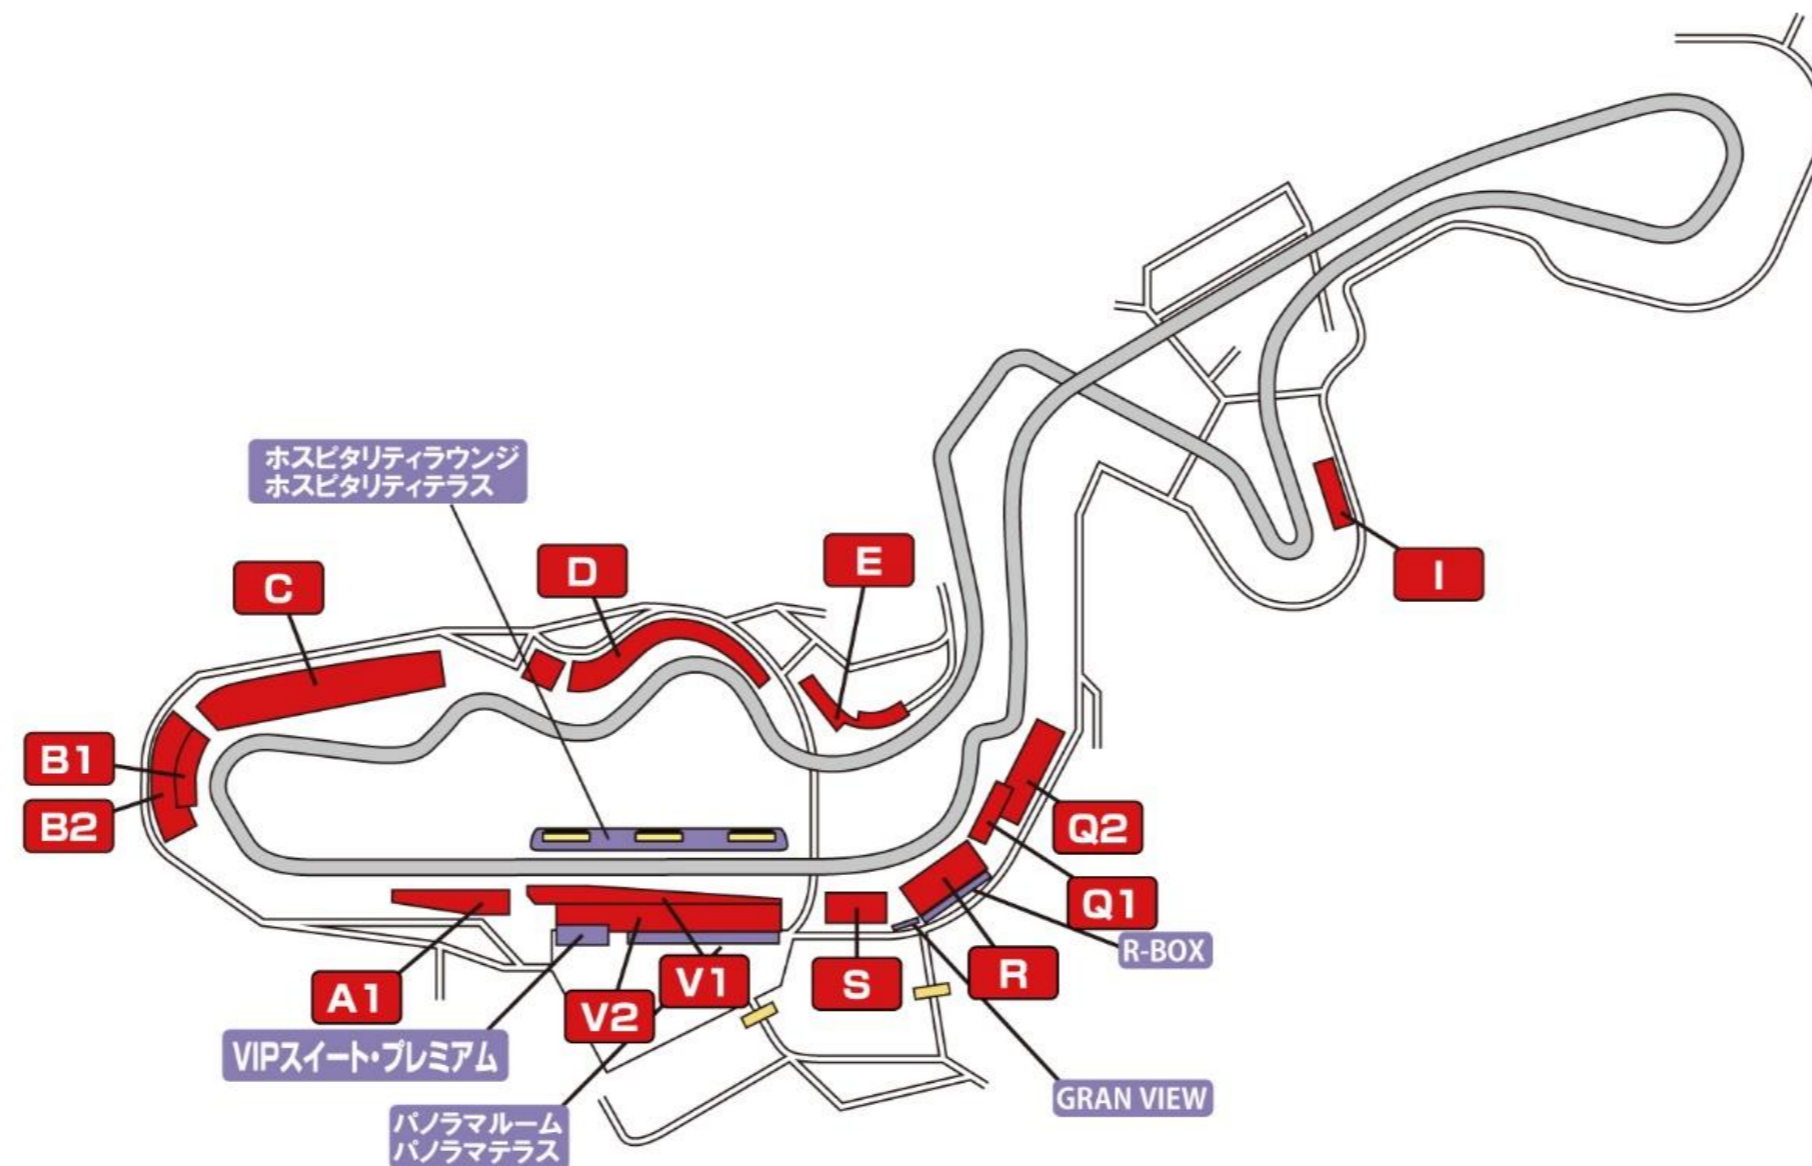

... SUBARUファンシート
 ... ARTAファンシート
 ... Hondaファンシート
 ... TOYOYA GAZOO Racingファンシート
 ※一部、団体・企業様のご利用がある場合がございます。

V1席

◀◀◀ レーシングコース側 ◀◀◀

本図は略図です

Kブロック Lブロック Mブロック Nブロック Oブロック Pブロック Qブロック Rブロック Sブロック Tブロック Uブロック Vブロック

- … SUBARUファンシート
- … ARTAファンシート
- … Hondaファンシート
- … TOYOTA GAZOO Racingファンシート

※一部、団体・企業様のご利用がある場合がございます。

V1車いす席

1→15 車いす同伴者	16→22 車いす同伴者
----------------	-----------------

※Vブロックよりもさらに最終コーナー側の位置となります。