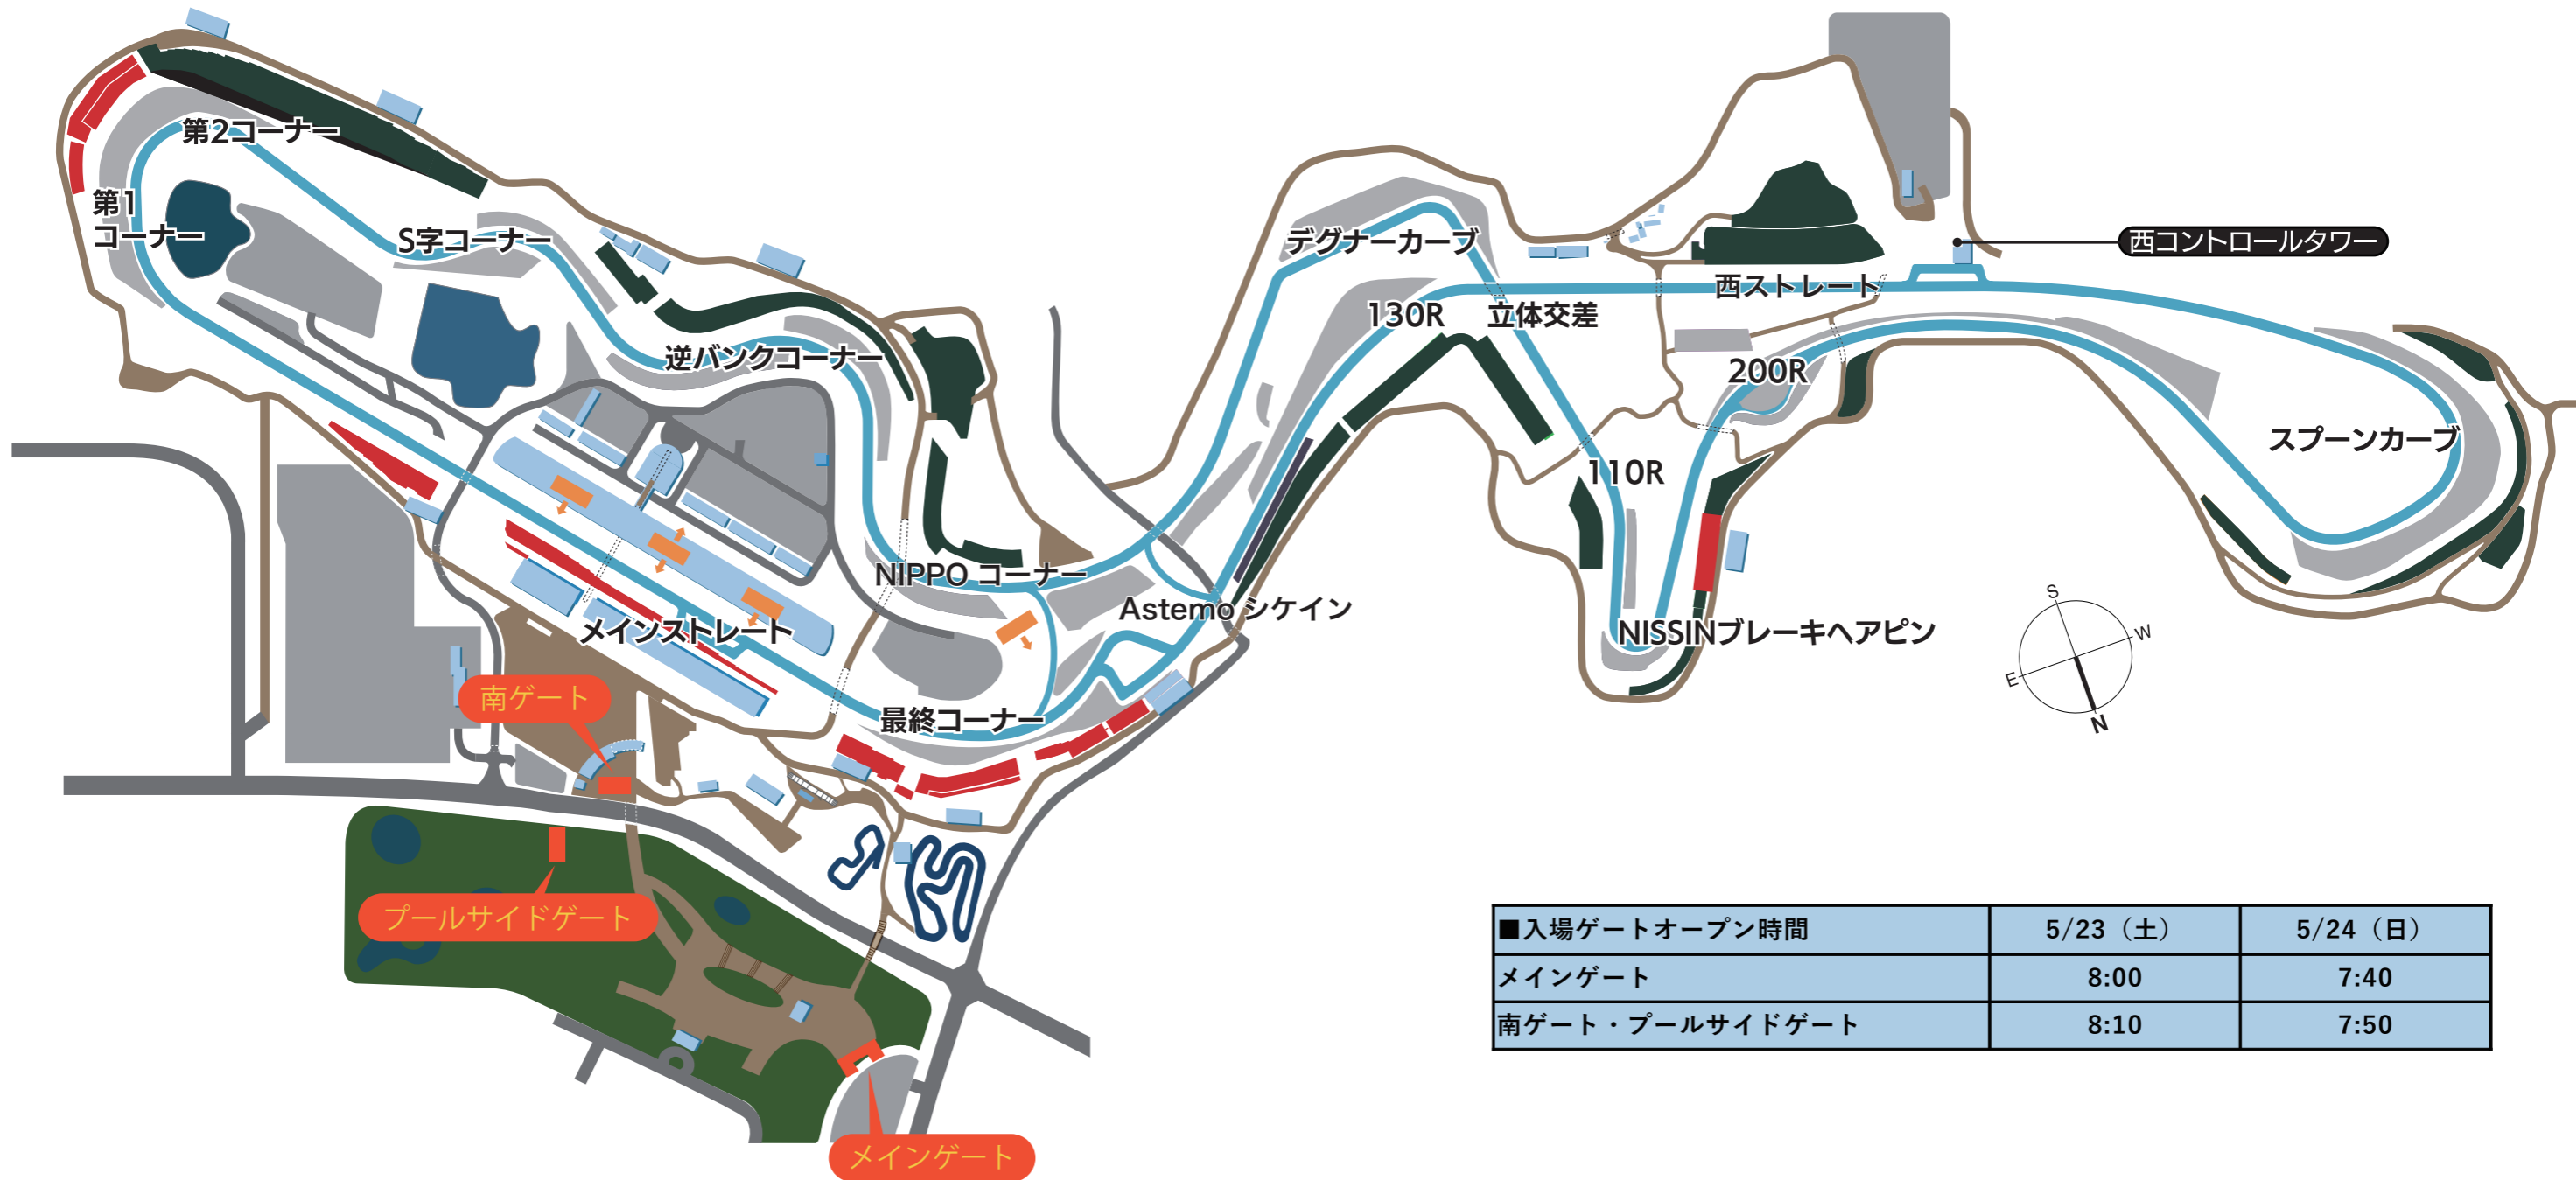

NGK SPARK PLUGS

SUPER FORMULA

Formula 2026 Rd.4 Rd.5 SUZUKA

■ 入場ゲートオープン時間	5/23 (土)	5/24 (日)
メインゲート	8:00	7:40
南ゲート・プールサイドゲート	8:10	7:50