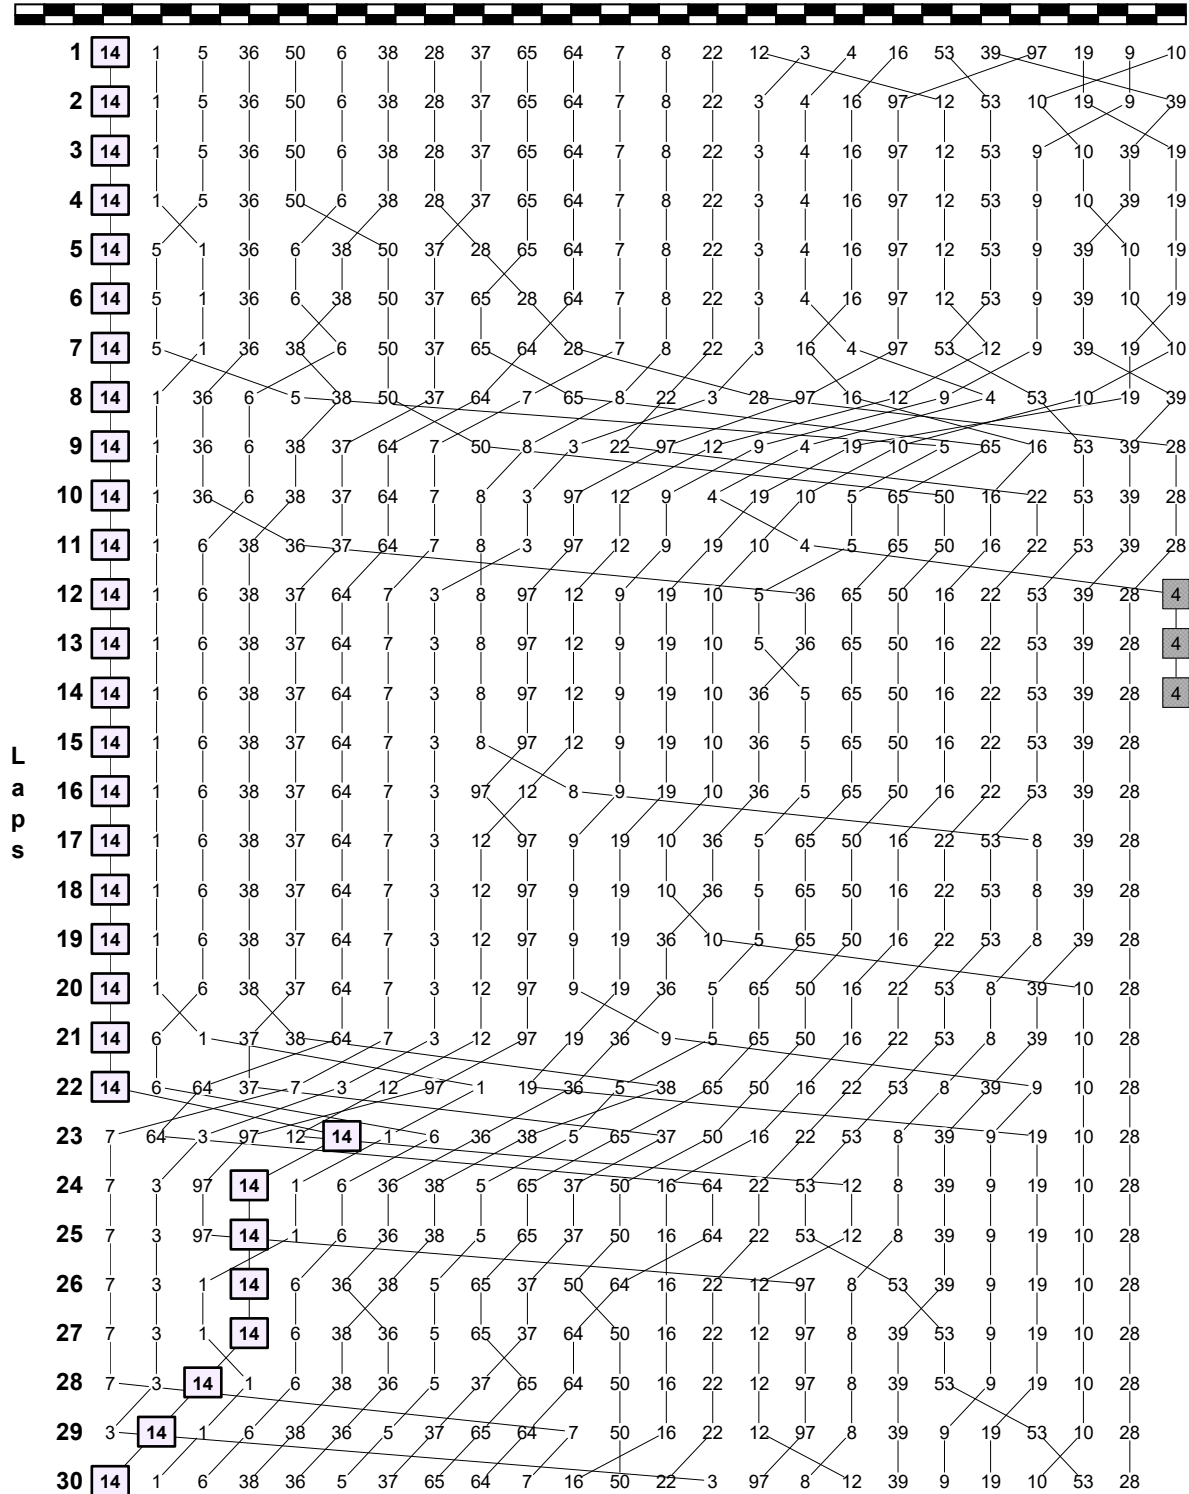

2026年 NGK スパークプラグ 全日本スーパーフォーミュラ選手権 第4戦・第5戦

SUPER FORMULA 第5戦 決勝

2026 / 5 / 24 :

 **SUZUKA CIRCUIT**
 Full Course 4-Wheels(5,807m)

ラップチャート

Weather :Sunny
 Track :Dry

Pos	1	2	3	4	5	6	7	8	9	10	11	12	13	14	15	16	17	18	19	20	21	22	23	24
Grid	14	1	5	50	36	38	37	28	6	65	64	16	7	8	12	22	19	97	4	53	39	3	9	10

5.23 Sat. 24 Sun.

2026年 NGK スパークプラグ 全日本スーパーフォーミュラ選手権 第4戦・第5戦

SUPER FORMULA 第5戦 決勝

2026 / 5 / 24

SUZUKA CIRCUIT
Full Course 4-Wheels(5,807m)

ラップチャート

Weather :Sunny
Track :Dry

Pos	1	2	3	4	5	6	7	8	9	10	11	12	13	14	15	16	17	18	19	20	21	22	23	24
L30	14	1	6	38	36	5	37	65	64	7	16	50	22	3	97	8	12	39	9	19	10	53	28	
s a																								
p	31	1	6	38	36	5	37	65	64	7	16	22	50	3	97	8	39	12	9	19	10	53	28	