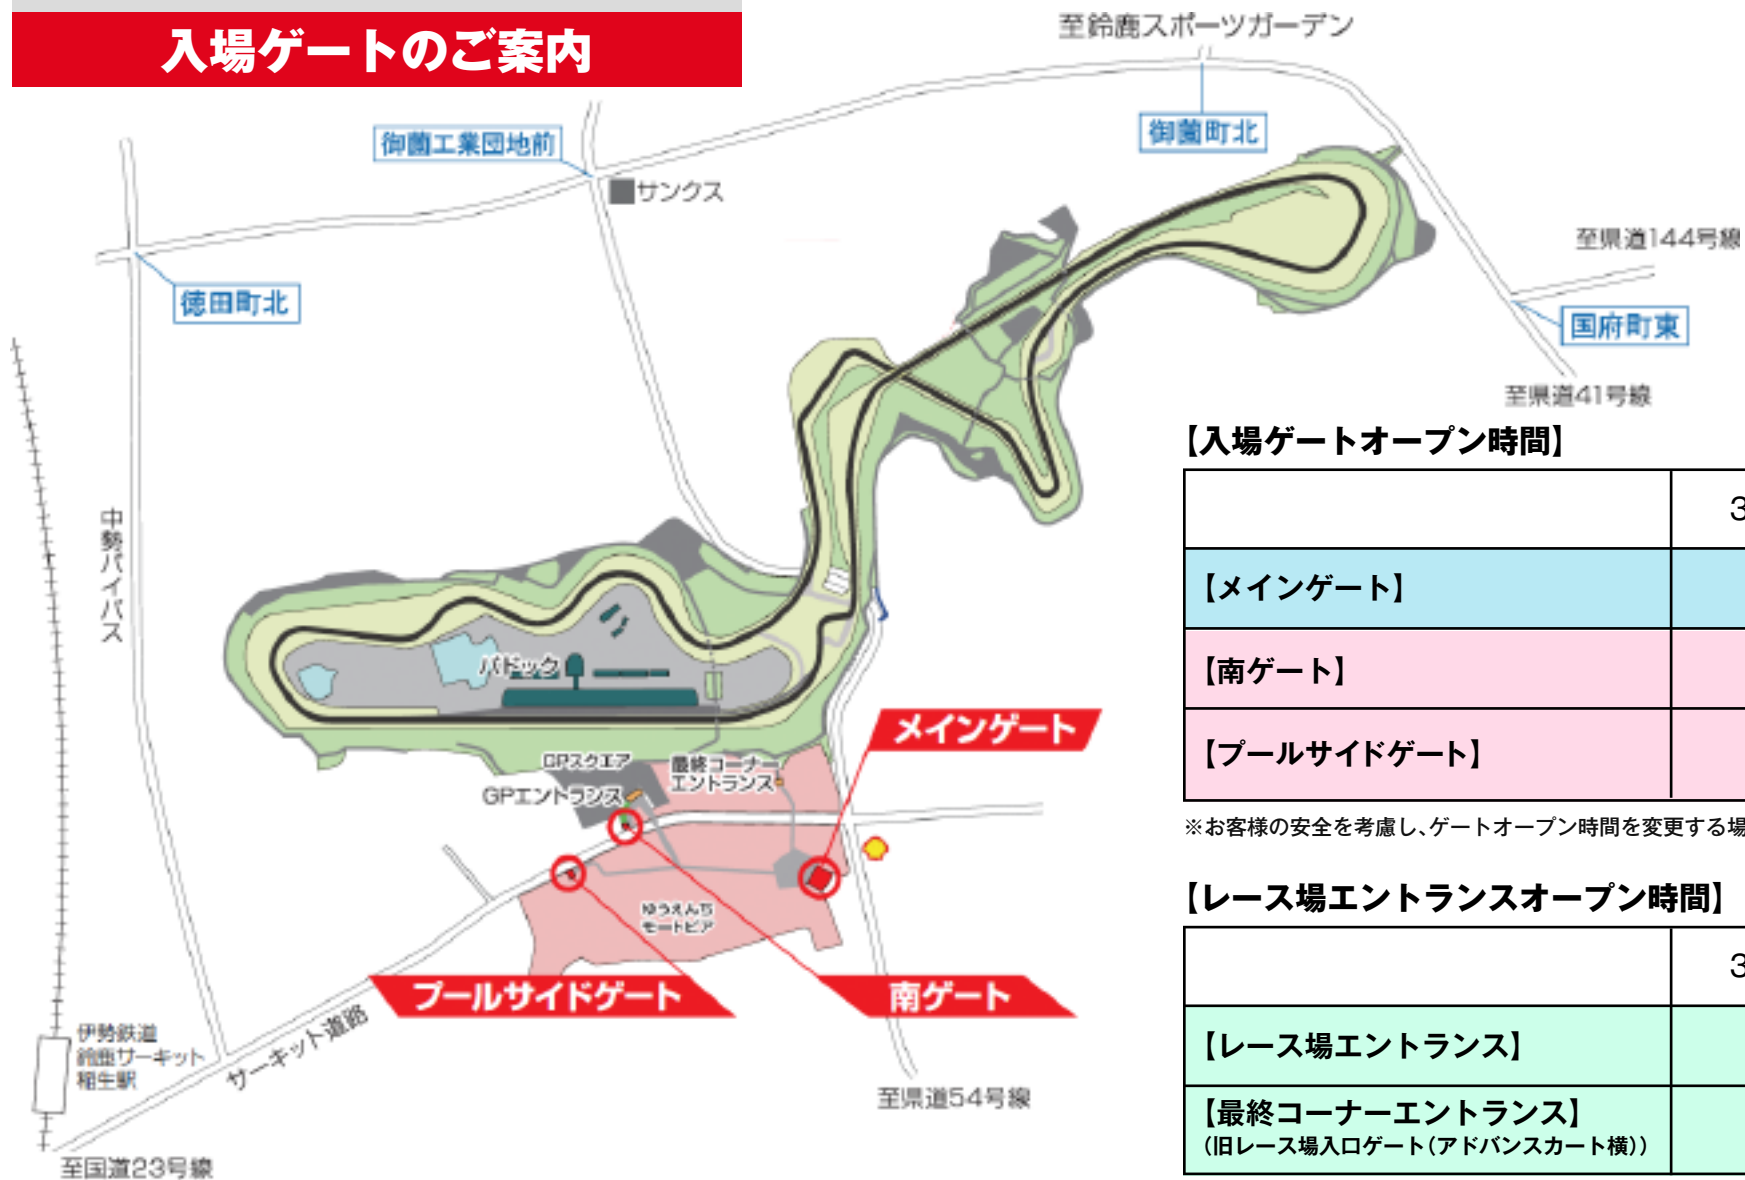

2018 モータースポーツファン感謝デー

入場ゲートのご案内

【入場ゲートオープン時間】

	3/10(土)	3/11(日)
【メインゲート】	8:30	8:30
【南ゲート】	8:45	8:45
【プールサイドゲート】	8:45	8:45

※お客様の安全を考慮し、ゲートオープン時間を変更する場合がございます。

【レース場エントランスオープン時間】

	3/10(土)	3/11(日)
【レース場エントランス】	開放	開放
【最終コーナーエントランス】 (旧レース場入り口ゲート(アドバンスカート横))	開放	開放

※お客様の安全を考慮し、ゲートオープン時間を変更する場合がございます。

	3/10(土)	3/11(日)
【ゆうえんちモートピア営業時間】	9:30~18:00	9:30~18:00