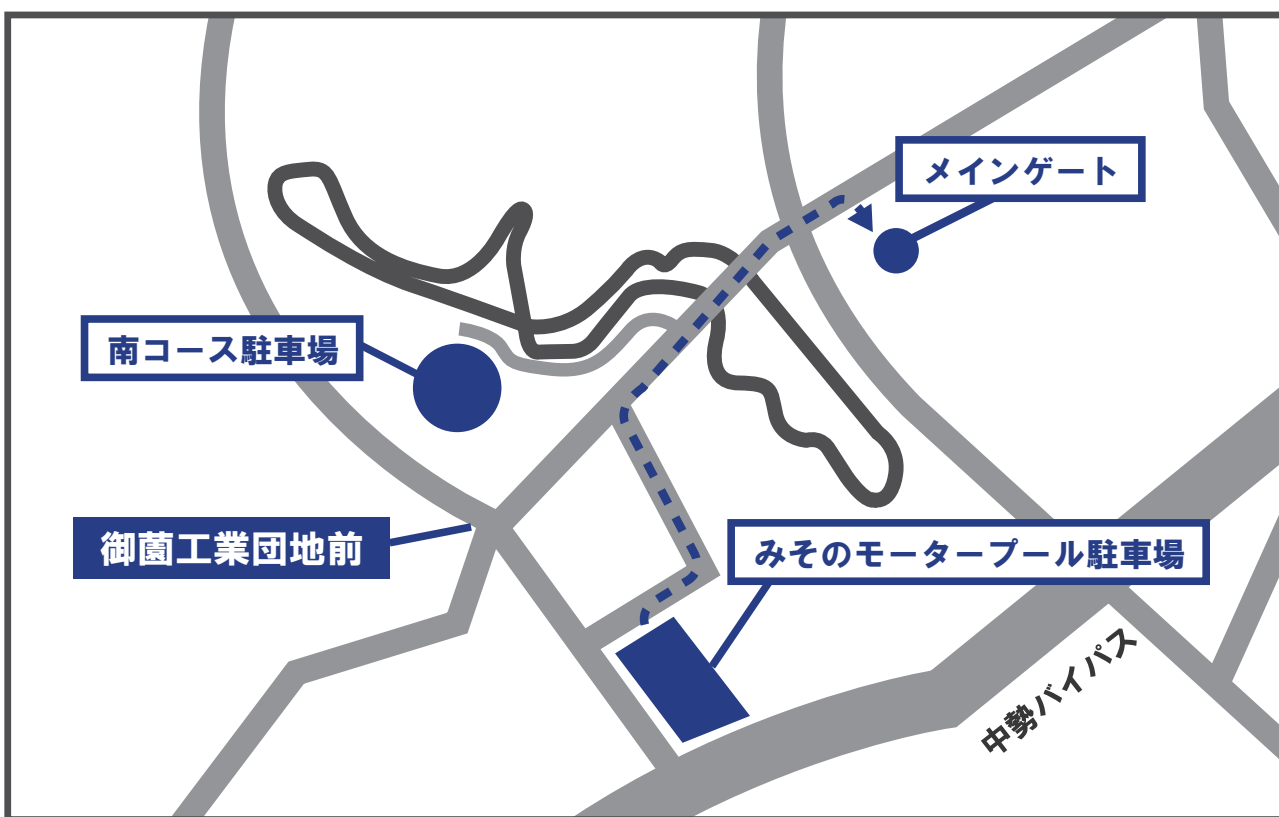

# 南コース前売駐車場をご利用のお客様へ

台風の接近に伴い、12日(土)は南コース駐車場を閉鎖させていただきます。

代替駐車場に、みそのモータープール駐車場をご用意いたしましたので、

12日(土)はみそのモータープール駐車場をご利用ください。

南コース駐車場は、13日(日)AM5:00より営業を再開する予定です。

それまではみそのモータープール駐車場で待機ください。

ご迷惑をお掛けいたしますが、何卒ご協力をお願い申し上げます。

住所：〒510-0261 三重県鈴鹿市御菌町3600-5

-----> シャトルバスの運行ルート

みそのモータープール駐車場からメインゲート行きの  
シャトルバスをご用意しております。

**運行時間 12日(土) 6:00-20:30**

※状況によりご案内が変更となる場合がございます