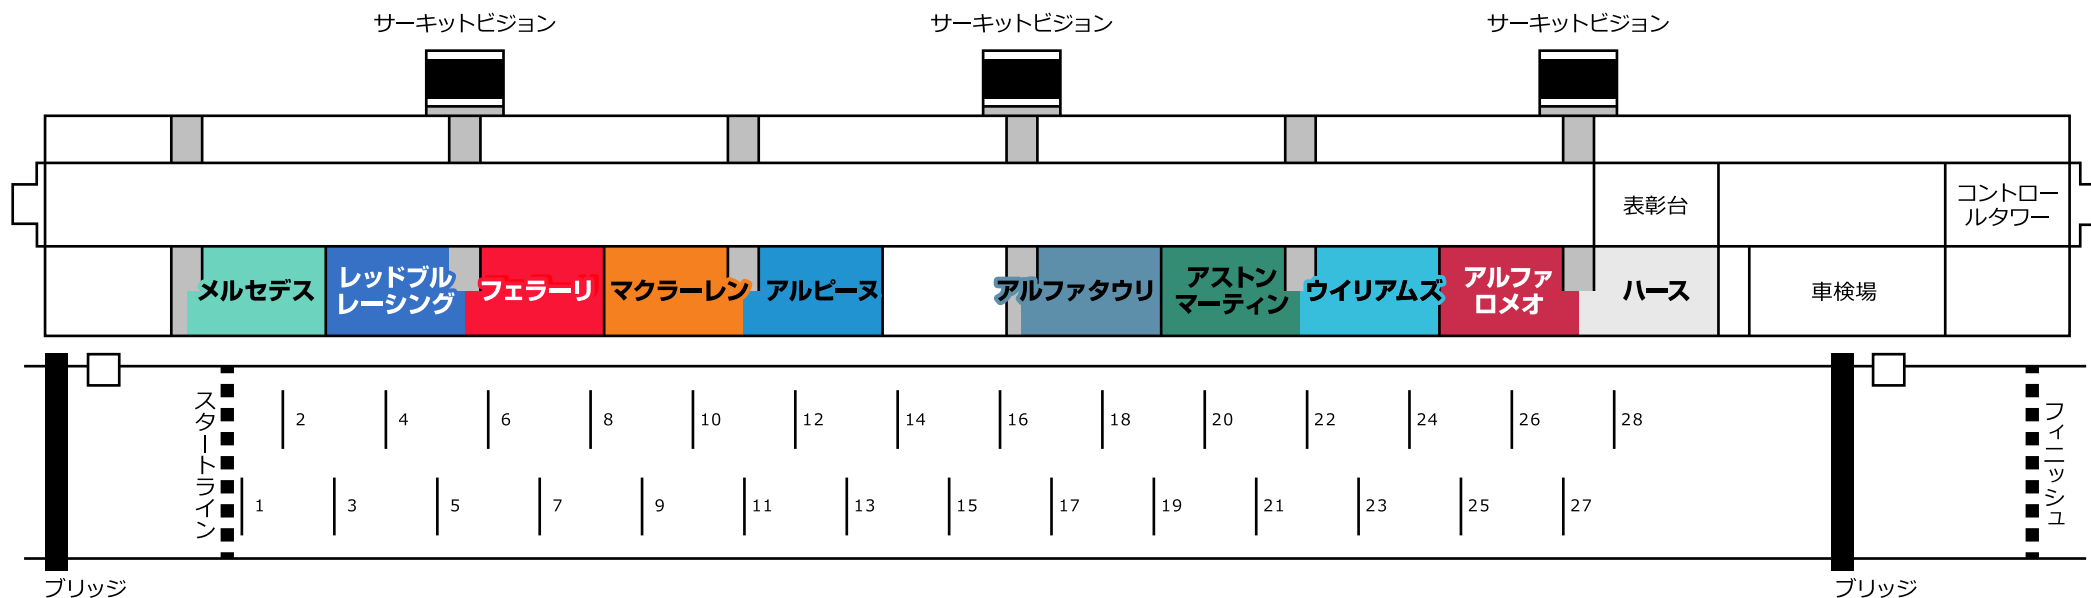

2022 F1日本グランプリ ピット割

V1席(グランドスタンド・下段)

V2席(グランドスタンド・上段)

※画像はイメージです。

※スタートライン、フィニッシュライン、グリッドは国内レース時のものでF1開催時には変更になる場合があります。

※各チームのピット割は当日変更になる場合があります。