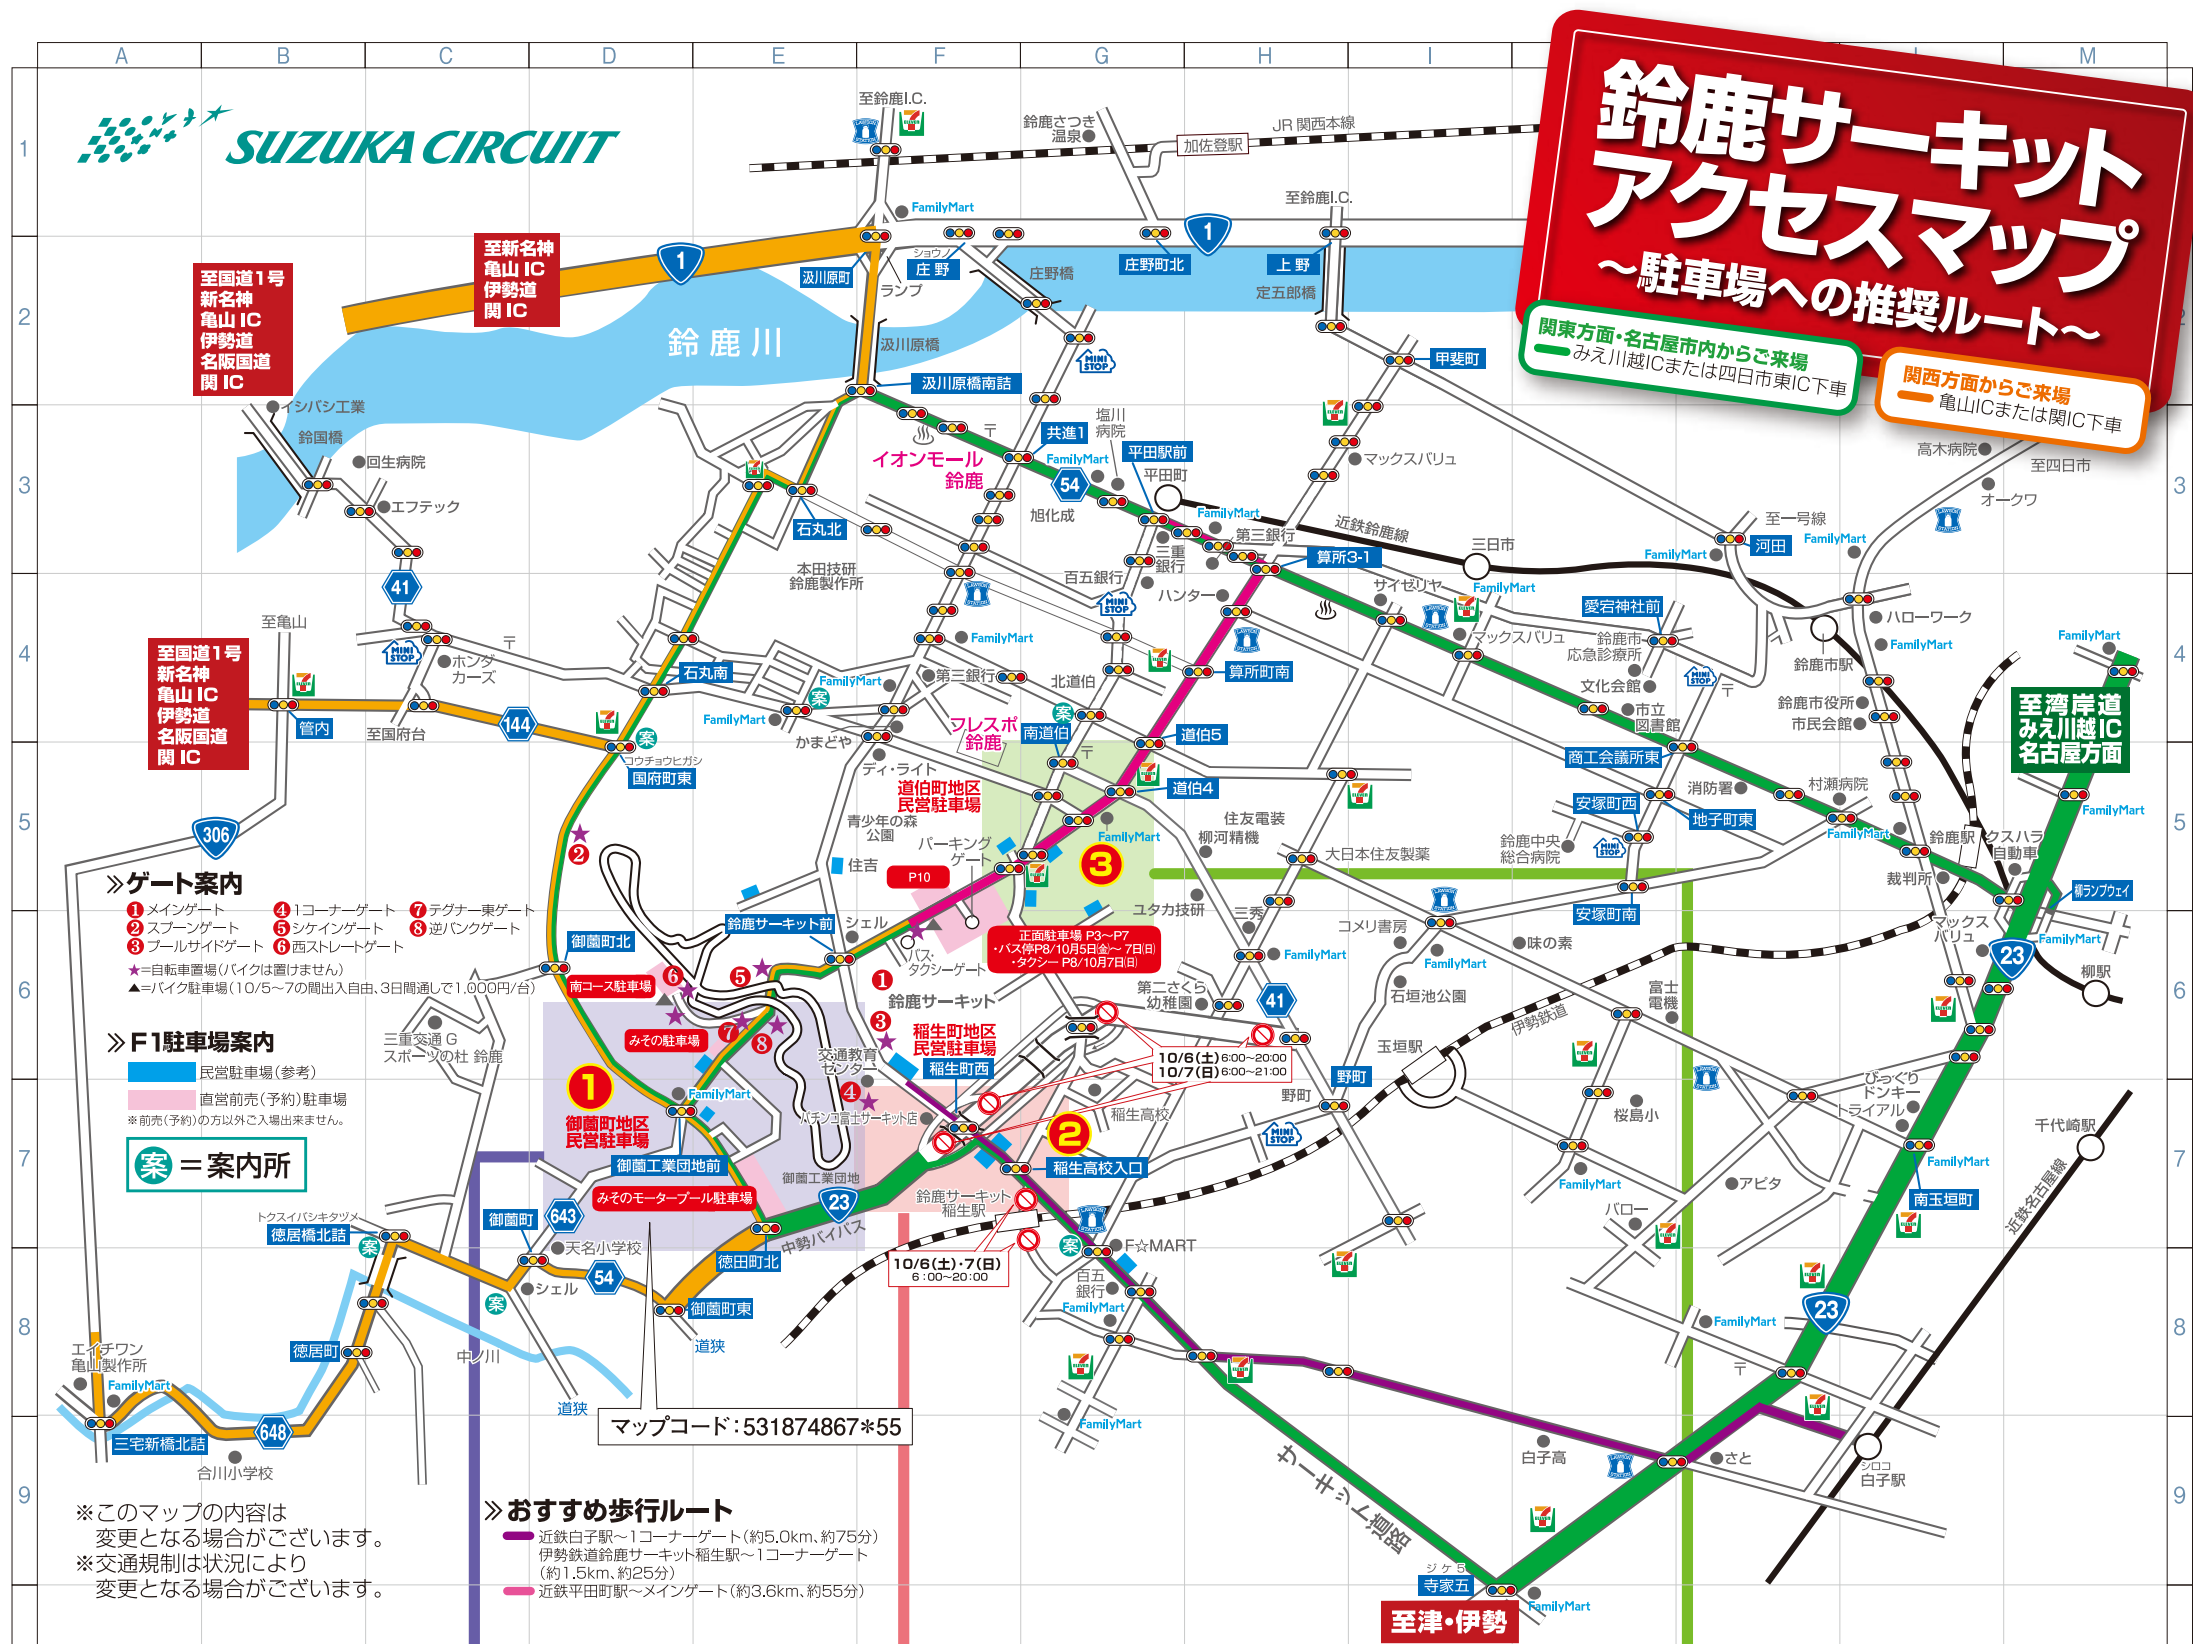

2018年度 鈴鹿サーキット周辺の交通規制

P 民営駐車場のご利用について

※ P 民営駐車場のご利用は、立地・時期によって駐車料金が異なります。現地にて内容をご確認ください。民営駐車場についての責任は当社では負いかねます。
※ P 民営駐車場の付近にあります入退場ゲートまで徒歩にてご移動いただき、場内イベントをお楽しみください。