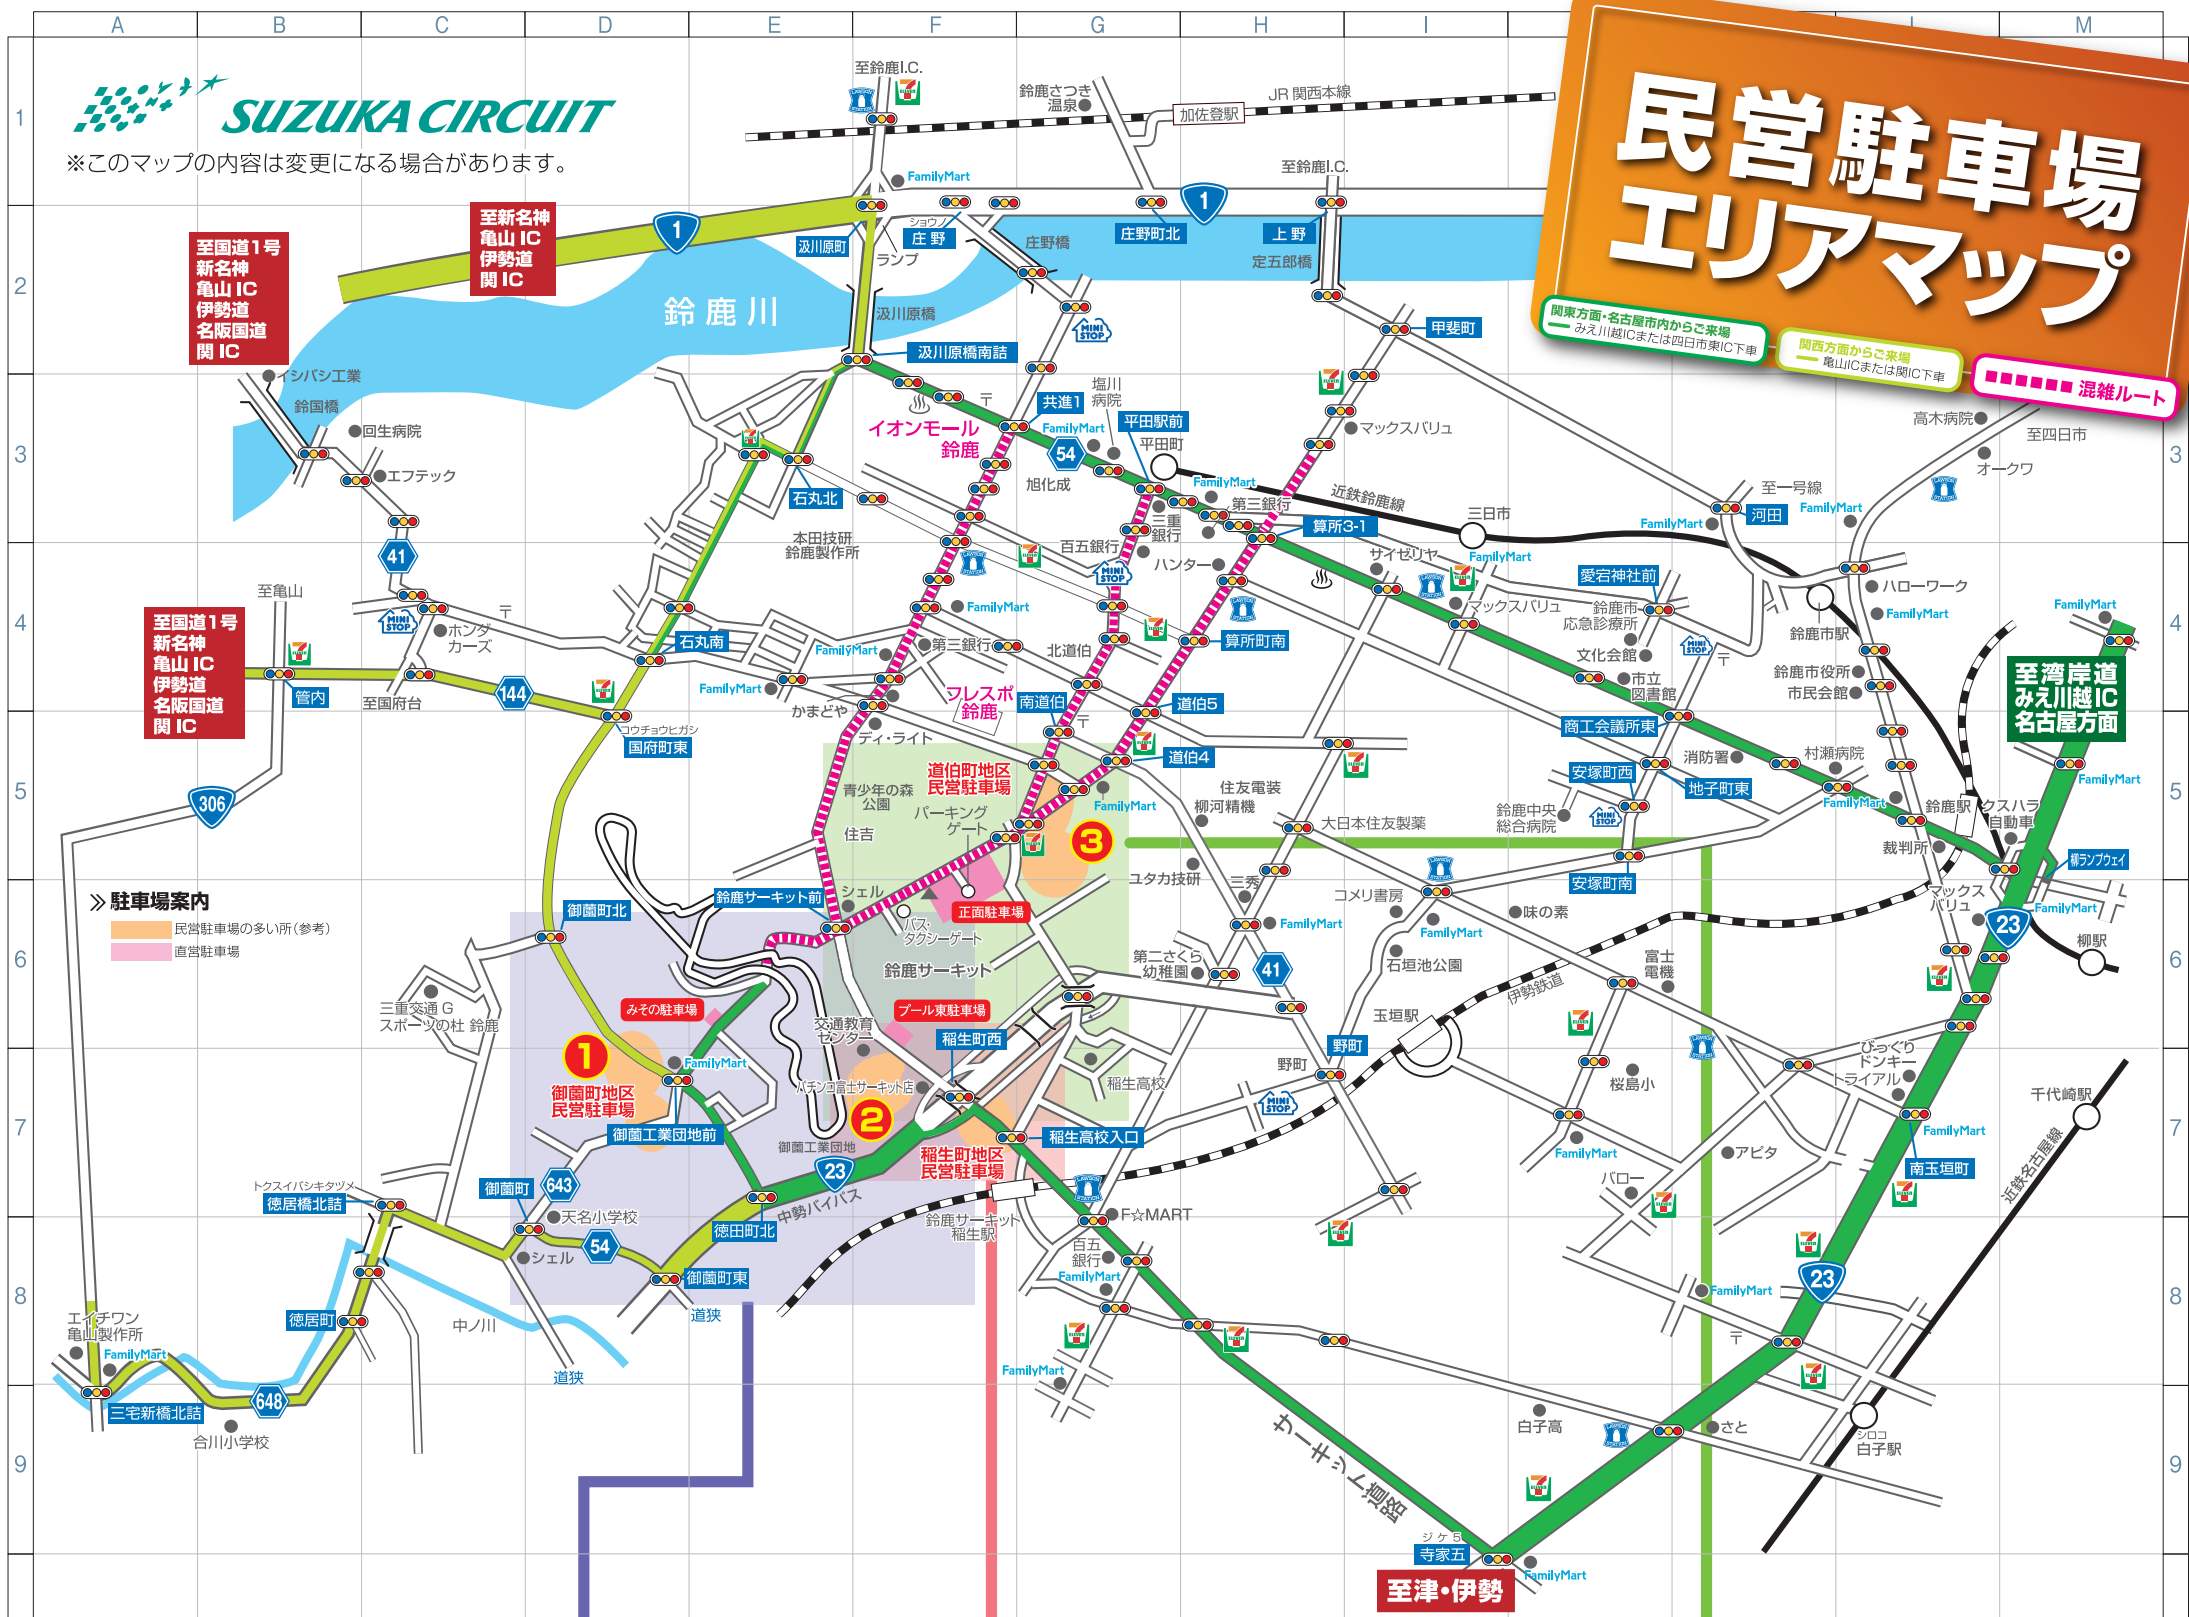

民営駐車場エリアマップ

関東方面・名古屋市内からご来場
 みえ川越ICまたは四日市東IC下車
 関西方面からご来場
 亀山ICまたは関IC下車

●●●●● 混雑ルート

P 民営駐車場のご利用について

- ※ P 民営駐車場のご利用は、立地・時期によって駐車料金が異なります。現地にて内容をご確認ください。民営駐車場についての責任は当社では負いかねます。
- ※ P 民営駐車場の付近にあります入退場ゲートまで徒歩にてご移動いただき、場内イベントをお楽しみください。

※南ゲートから稲生西信号まで約700m

※メインゲートから道伯1信号まで約1km