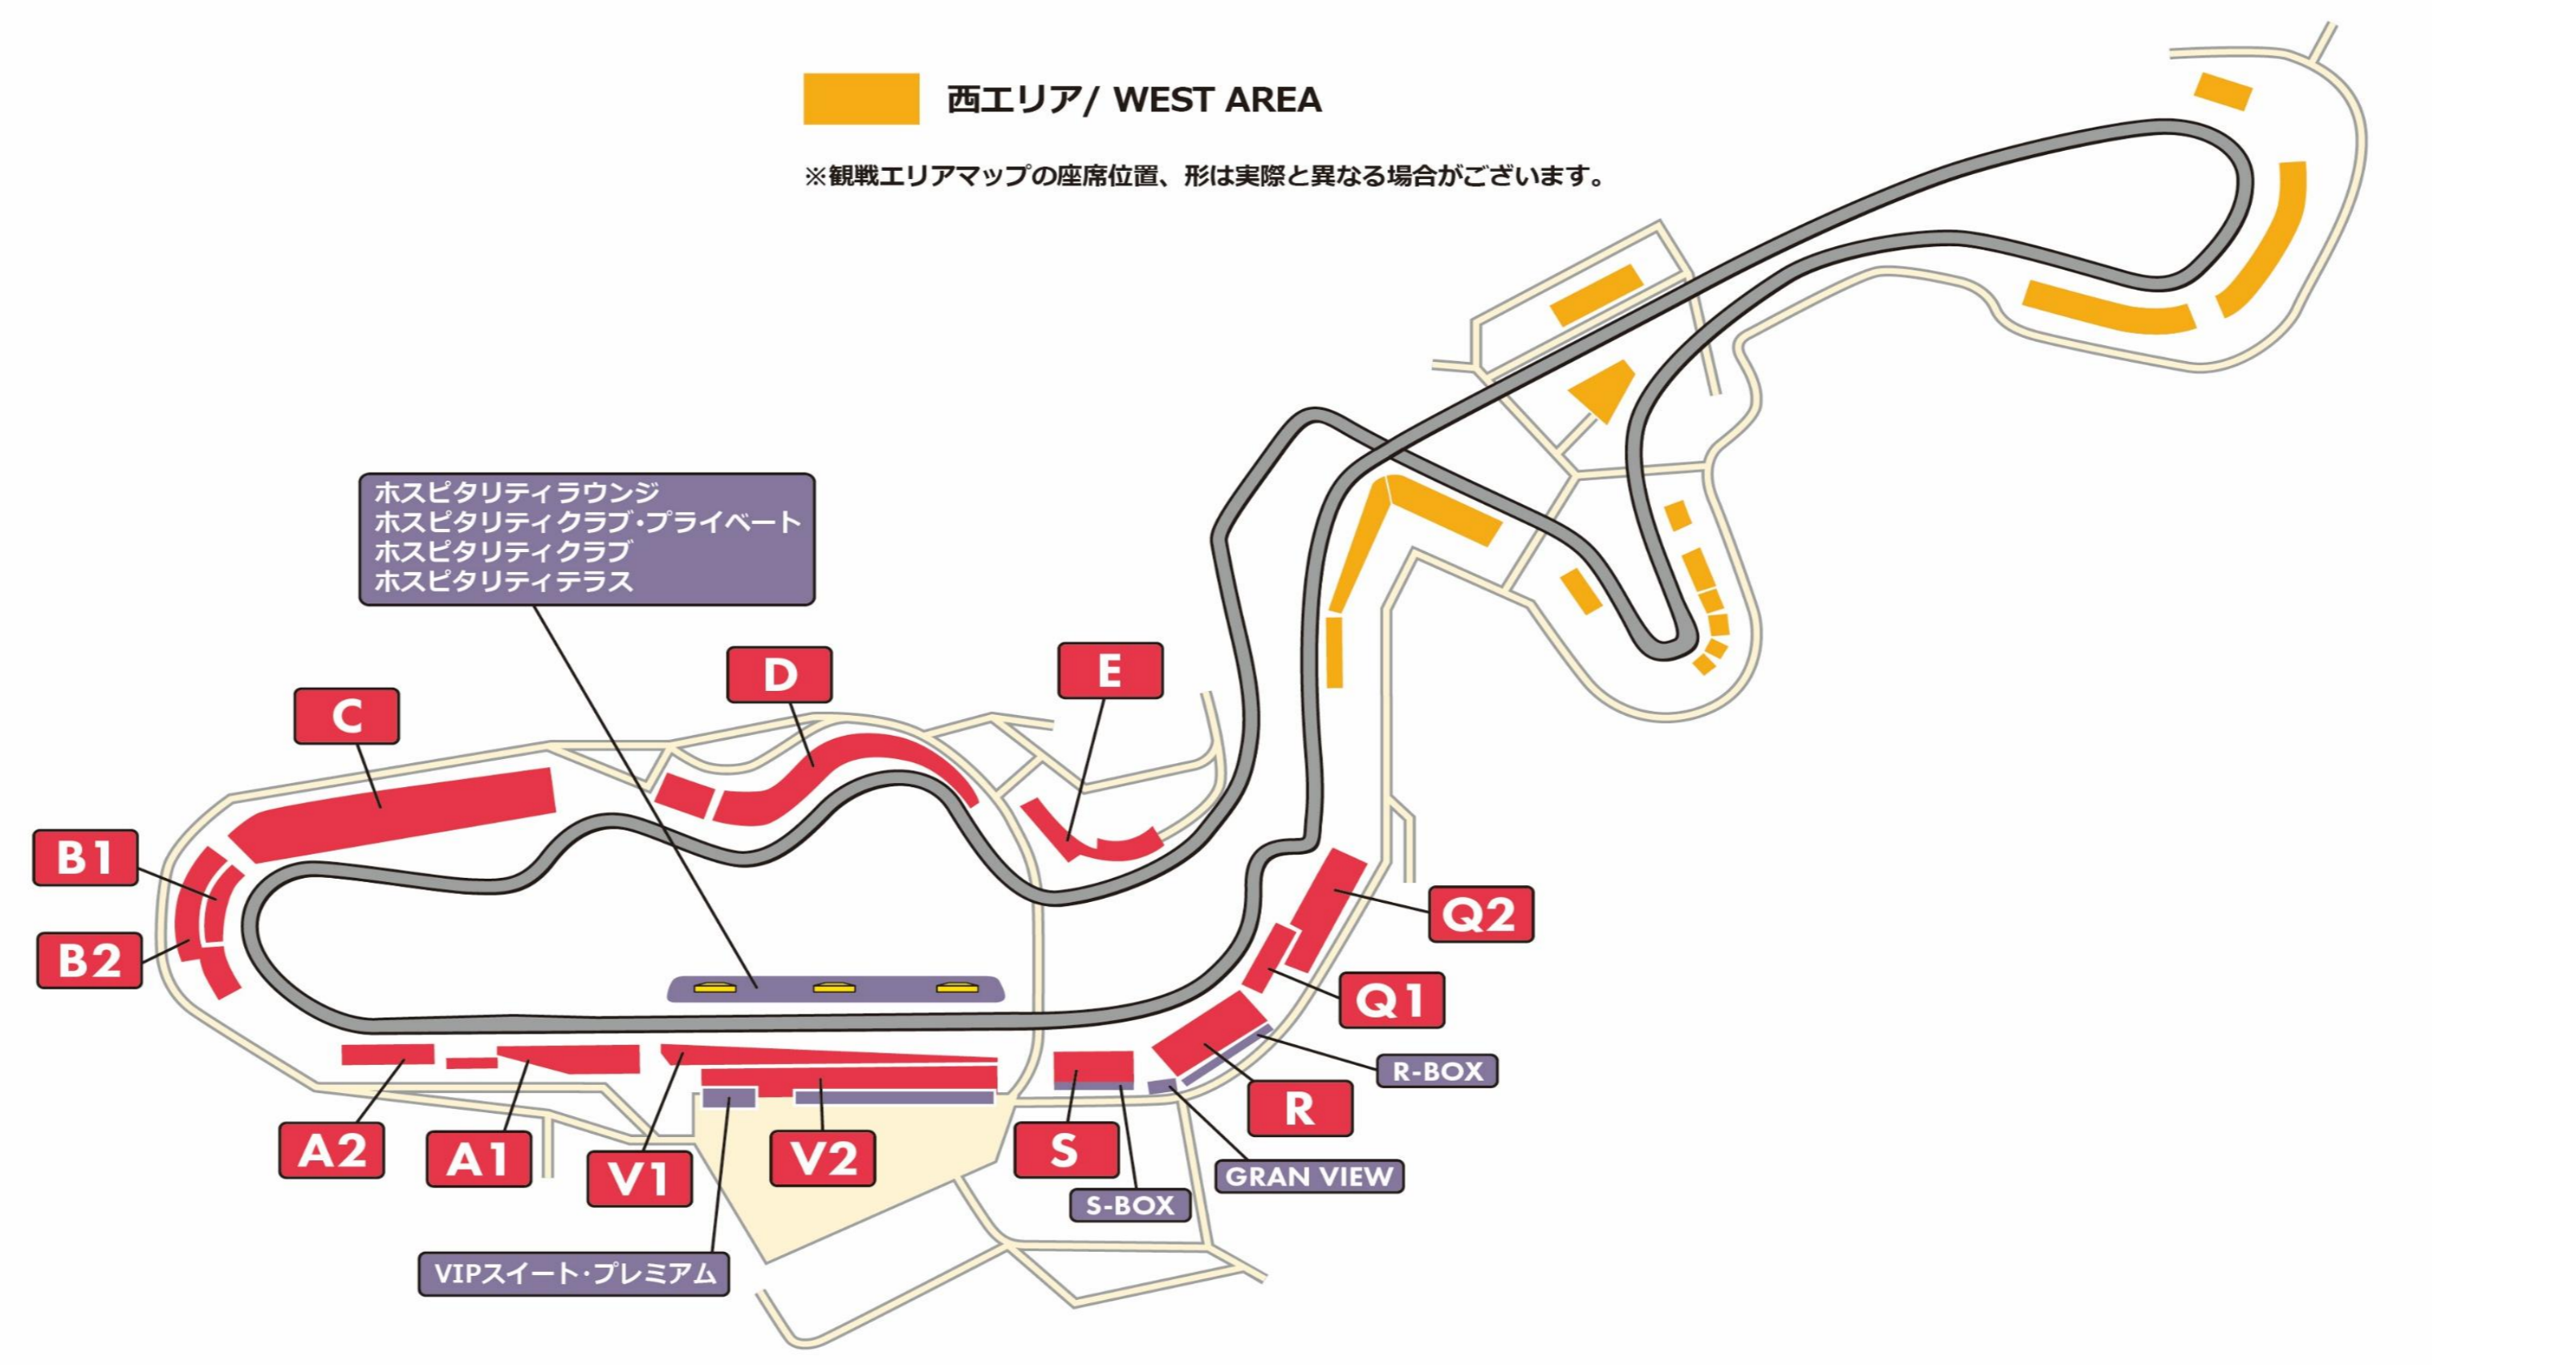

- Honda応援席
- Kawasaki応援席
- SUZUKI応援席
- YAMAHA応援席

※一部、団体・企業様のご利用がある場合がございます。