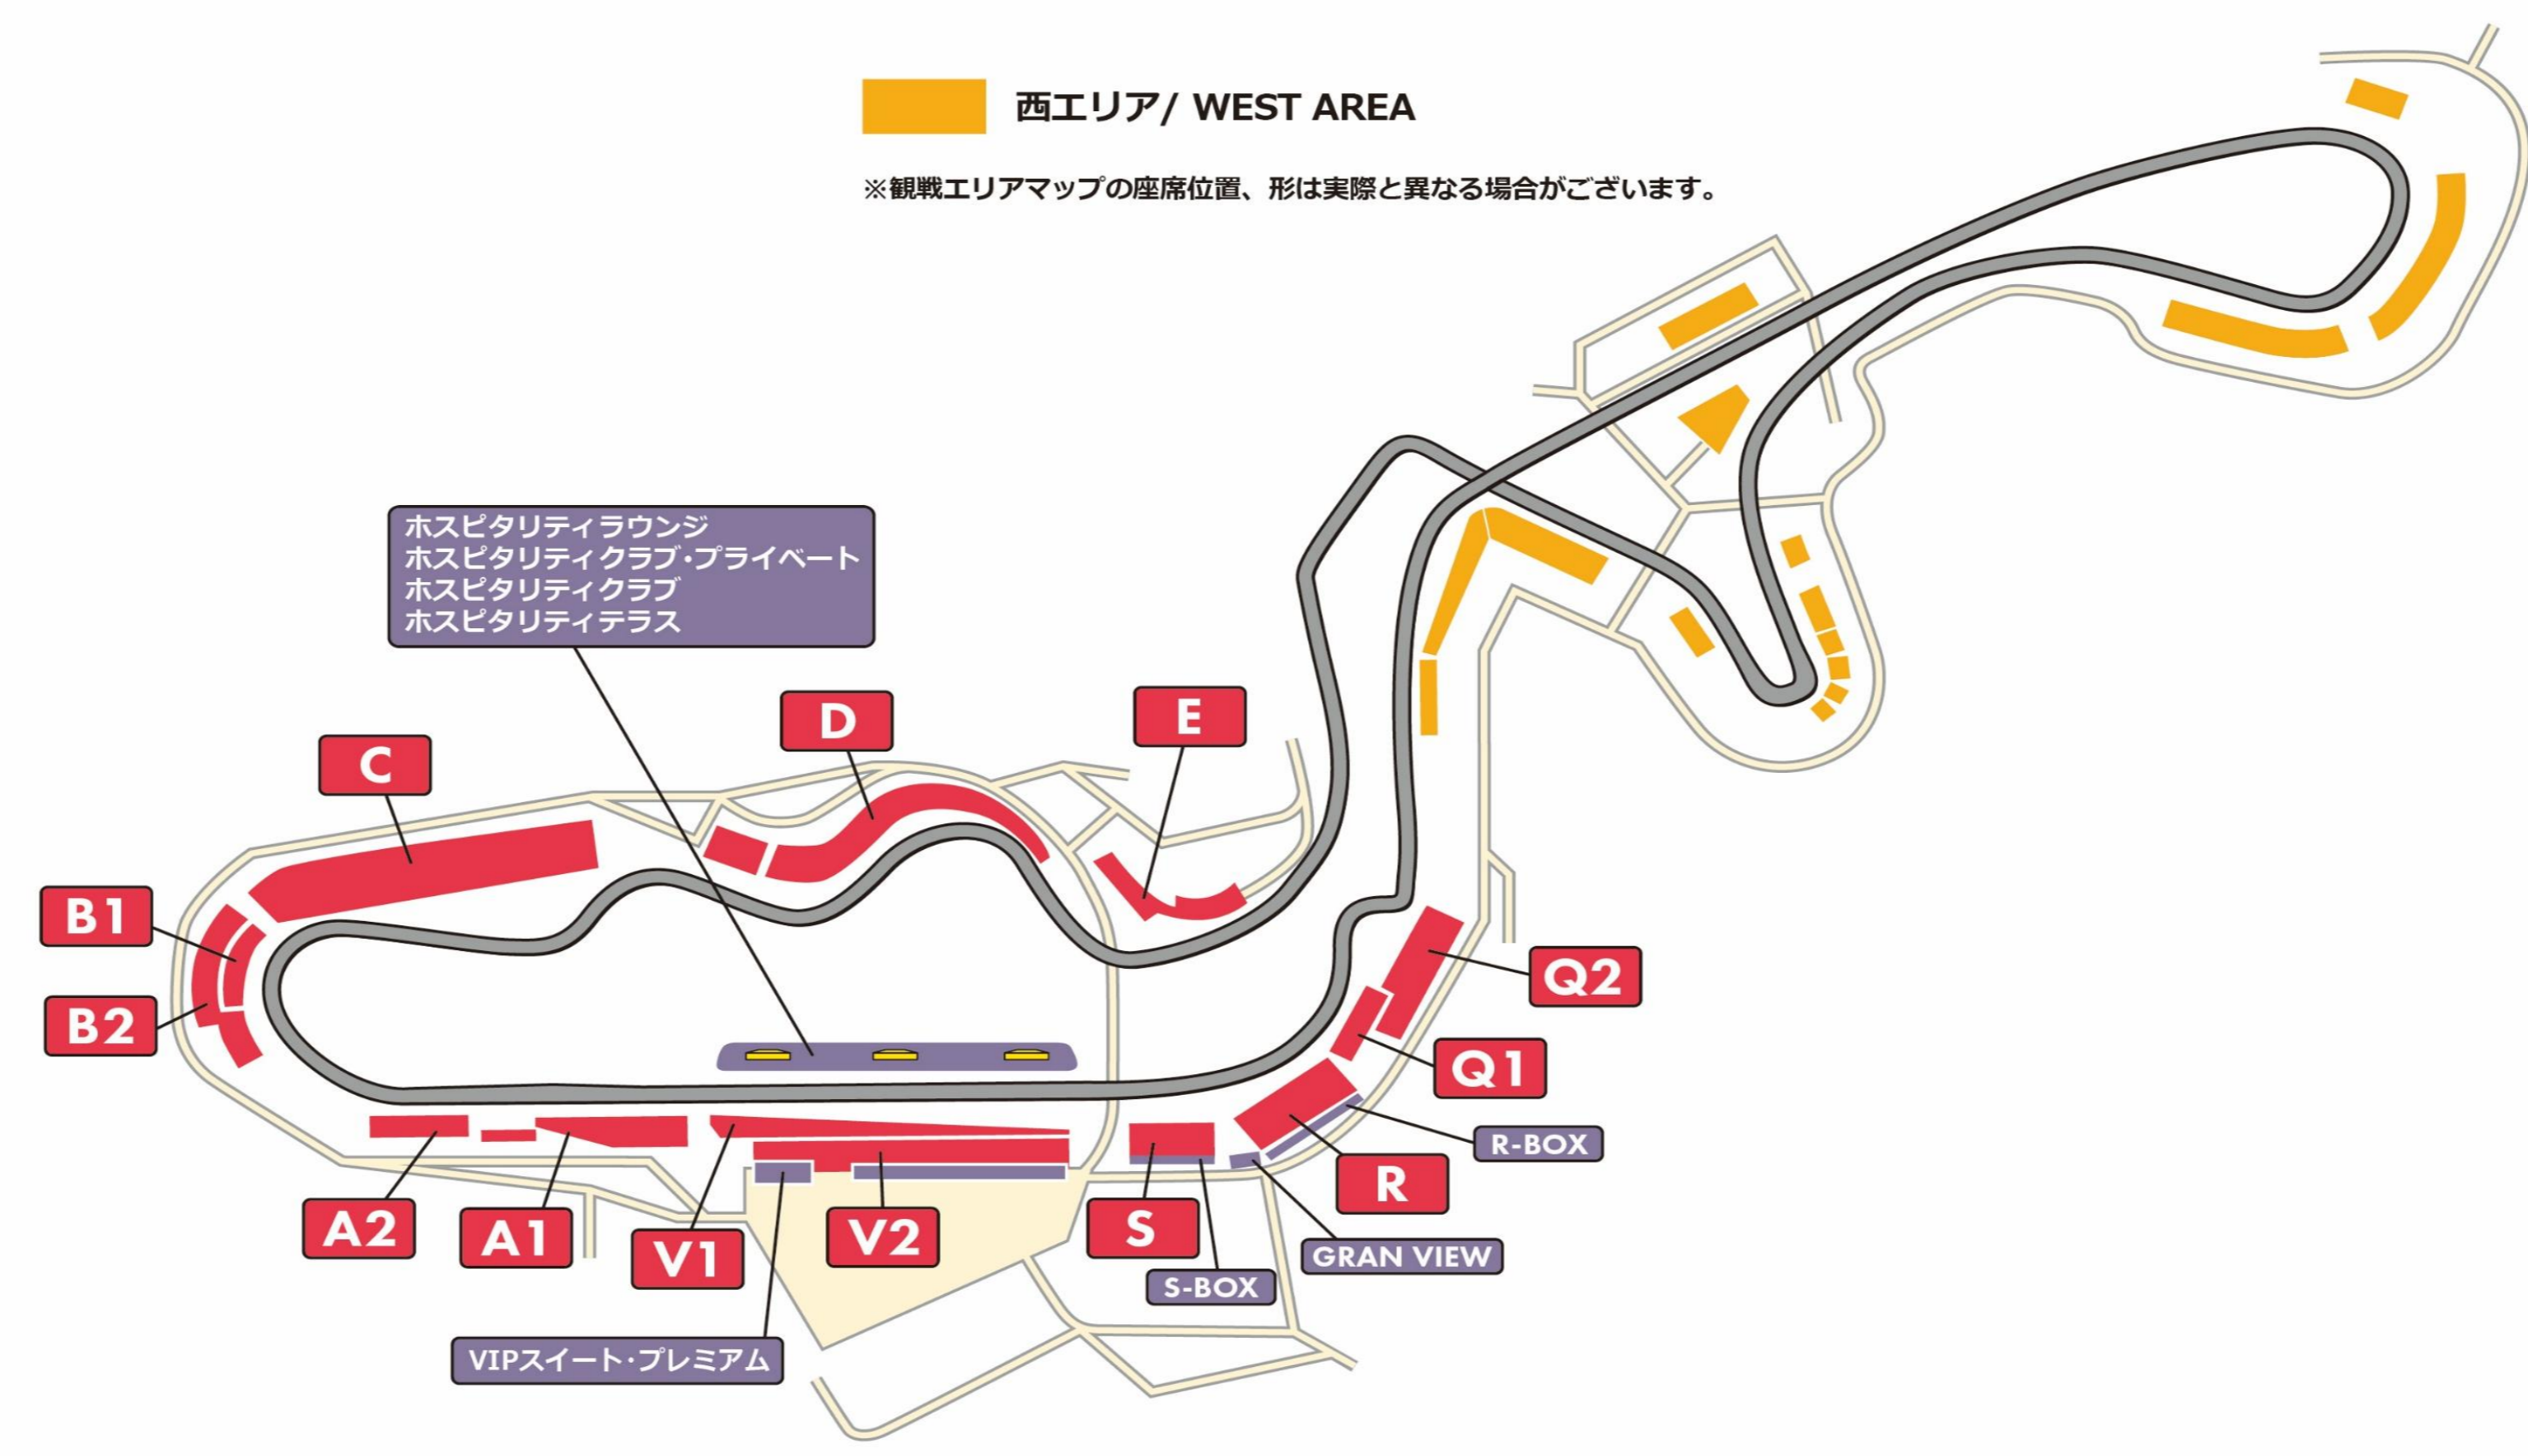

- Honda応援席
- Kawasaki応援席
- SUZUKI応援席
- YAMAHA応援席

※一部、団体・企業様のご利用がある場合がございます。

西エリア/ WEST AREA  
 ※観戦エリアマップの座席位置、形は実際と異なる場合がございます。

- 1→4  
車いす同伴者
- 5→8  
車いす同伴者
- 9→12  
車いす同伴者
- 13→16  
車いす同伴者
- 17→18  
車いす同伴者