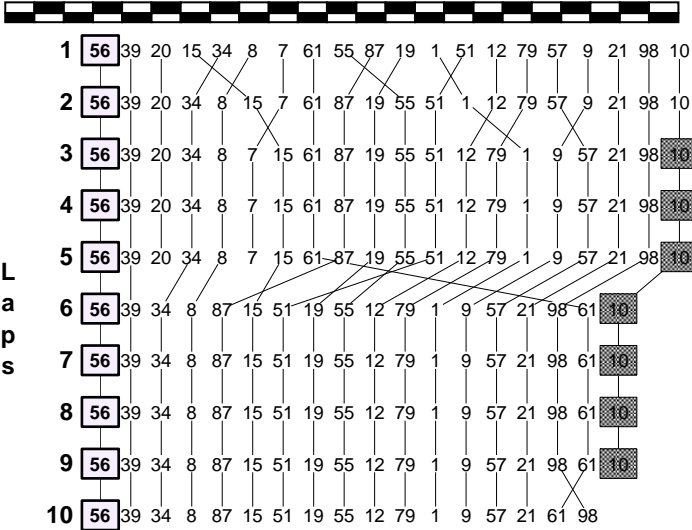

2022 SUZUKA CLUBMAN RACE Round3(フルコース)

S-FJ 決勝 R1

2022 / 5 / 22 :

SUZUKA CIRCUIT
Full Course 4-Wheels(5,807m)

ラップチャート

Weather :Fine
Track :Dry

Pos	1	2	3	4	5	6	7	8	9	10	11	12	13	14	15	16	17	18	19	20
Grid	56	39	20	15	34	61	8	87	7	19	55	57	1	12	79	51	21	9	98	10

	0	1	2	3	4	5	6	7
56	1	1	1	1	1	1	1	1
39	2	2	2	2	2	2	2	2
20	3	3	3	3	3	3		
15	4	4	6	7	7	7	6	6
34	5	5	4	4	4	4	3	3
61	6	8	8	8	8	8	17	17
8	7	6	5	5	5	5	4	4
87	8	10	9	9	9	9	5	5
7	9	7	7	6	6	6		
19	10	11	10	10	10	10	8	8
55	11	9	11	11	11	11	9	9
57	12	16	16	17	17	17	14	14
1	13	12	13	15	15	15	12	12
12	14	14	14	13	13	13	10	10
79	15	15	15	14	14	14	11	11
51	16	13	12	12	12	12	7	7
21	17	18	18	18	18	18	15	15
9	18	17	17	16	16	16	13	13
98	19	19	19	19	19	19	16	16
10	20	20	20	20	20	20	18	18

8	9	10
1	1	1
2	2	2
6	6	6
3	3	3
17	17	16
4	4	4
5	5	5
8	8	8
9	9	9
14	14	14
12	12	12
10	10	10
11	11	11
7	7	7
15	15	15
13	13	13
16	16	17
18	18	