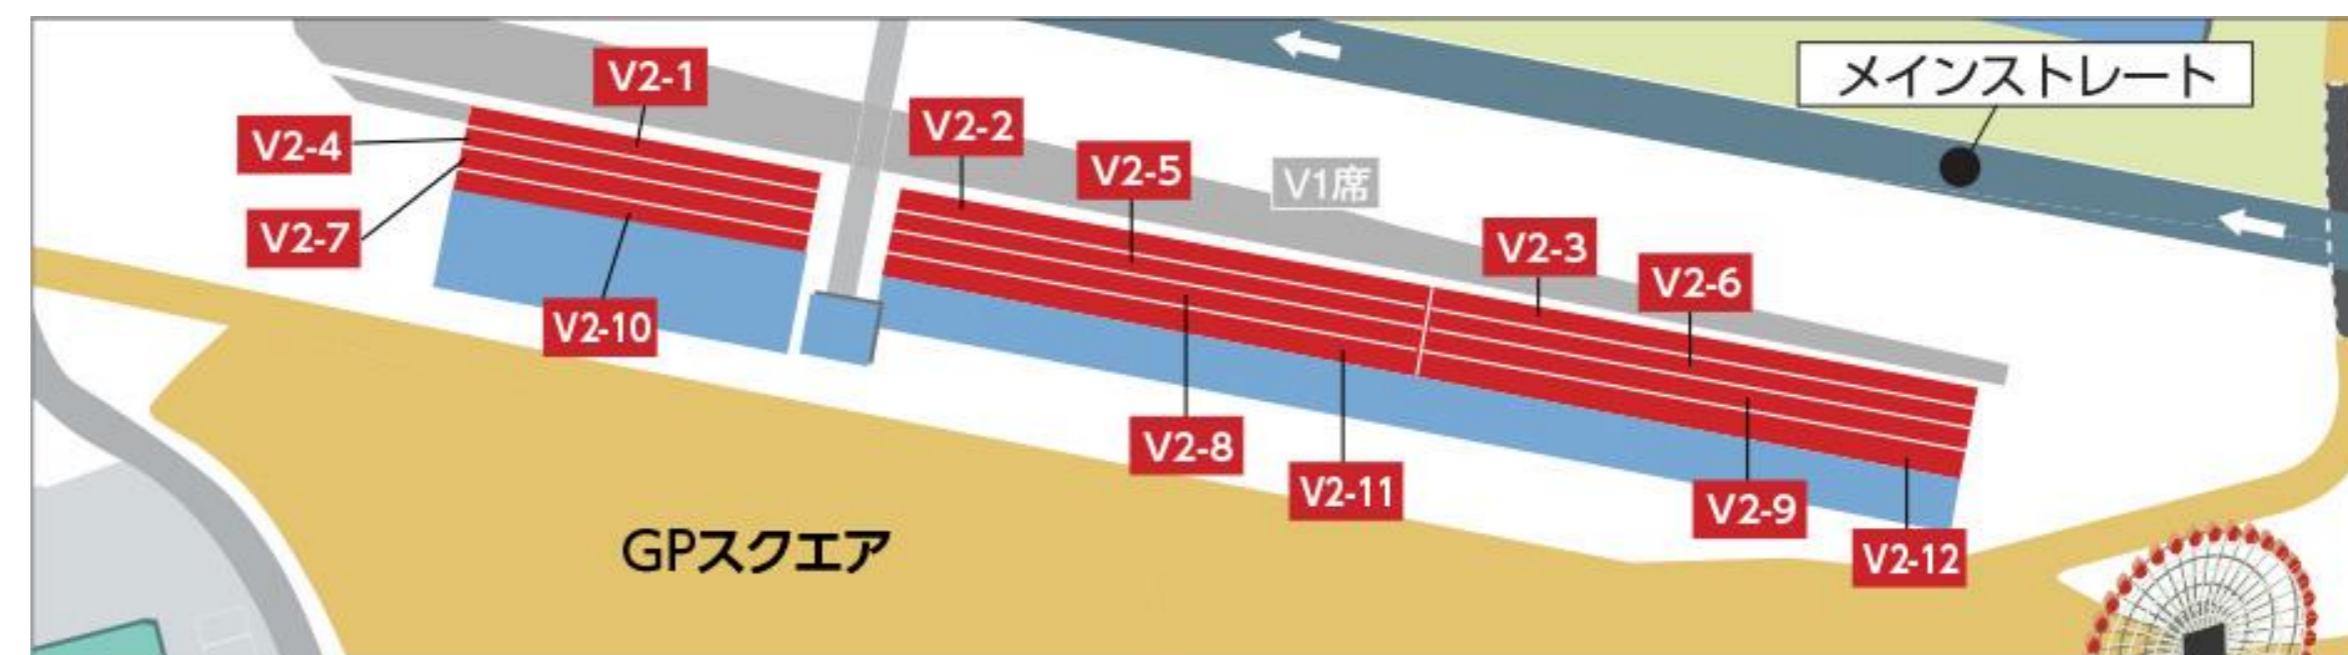

...アウトレットシート

指定席 RESERVED SEAT
西エリア WEST AREA
サーキットエントランス / Entrance
レーシングコース / Track
サーキットビジョン / Giant Screen
※観戦エリアマップの座席位置、形は実際と異なる場合がございます。
Image is for illustration purposes.

V2席

← ← ← レーシングコース側 ← ← ←