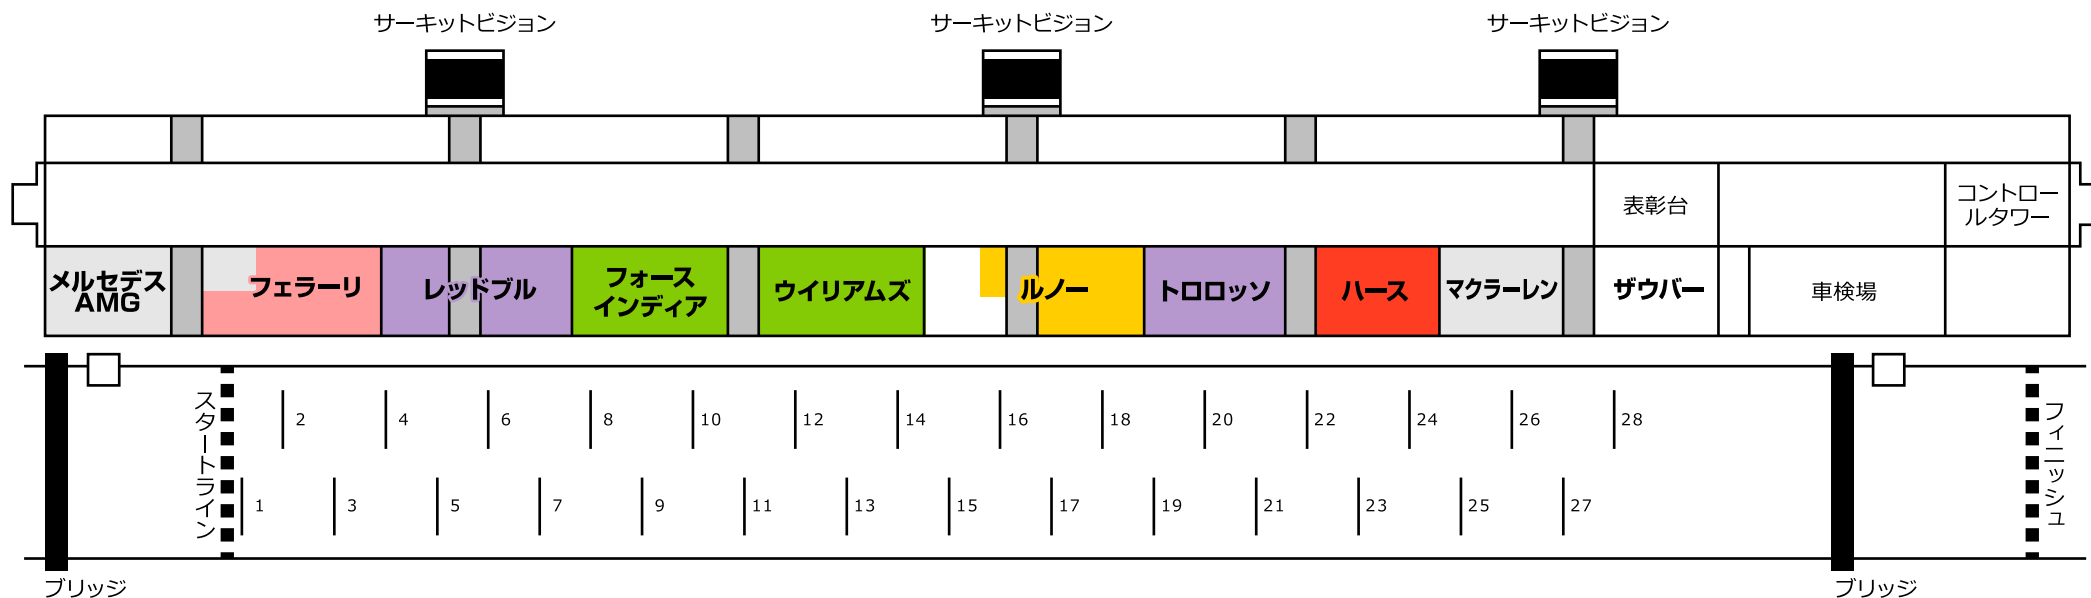

# 2018 F1日本グランプリ ピット割

## V1席(グランドスタンド・下段)

## V2席(グランドスタンド・上段)

※画像はイメージです。

※スタートライン、フィニッシュライン、グリッドは国内レース時のものでF1開催時には変更になる場合があります。

※各チームのピット割は当日変更になる場合があります。