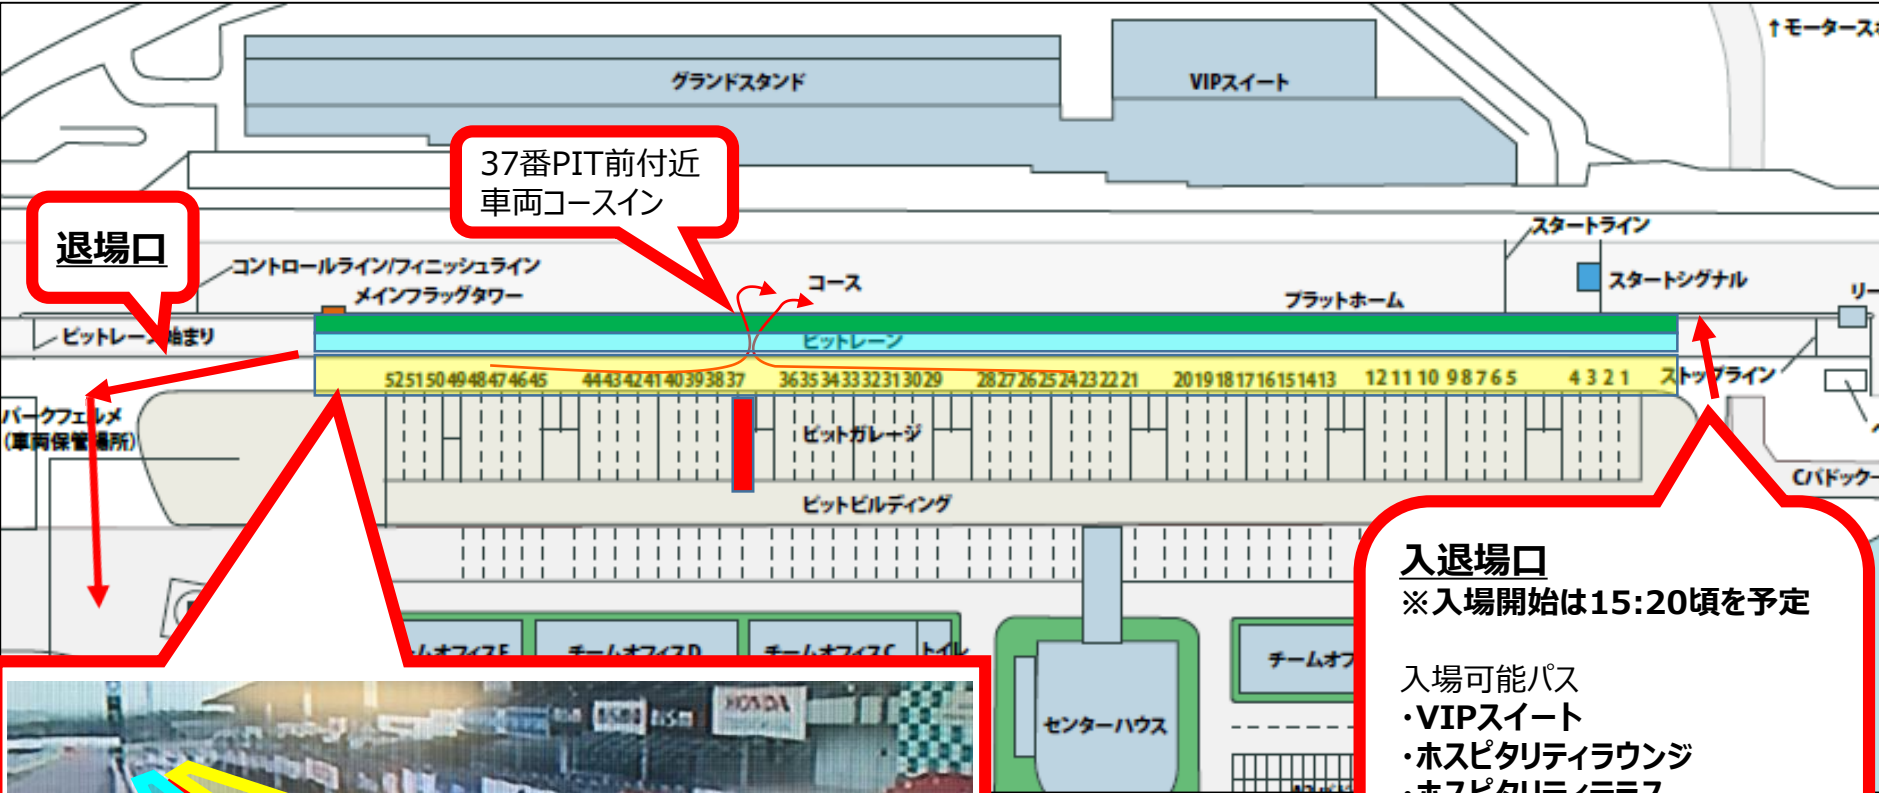

TOP 10 TRIAL ピットレーン入場に関してのご案内

退場口

37番PIT前付近
車両コースイン

入退場口

※入場開始は15:20頃を予定

- 入場可能パス
- ・VIPスイート
 - ・ホスピタリティラウンジ
 - ・ホスピタリティテラス
 - ・ホスピタリティテラス"Special"
 - ・パドックパス

■ 注意事項

- ・車両走行エリアおよびプラットフォームにはご入場いただけません。
- ・サーキットビジョンはご覧いただけない位置となります。
- ・入場した場所によっては、通過する車両が見えない場合がございます。
- ・安全のため係員の指示に従ってください。

お客様エリア

車両走行エリア
立入禁止

プラットフォーム
立入禁止