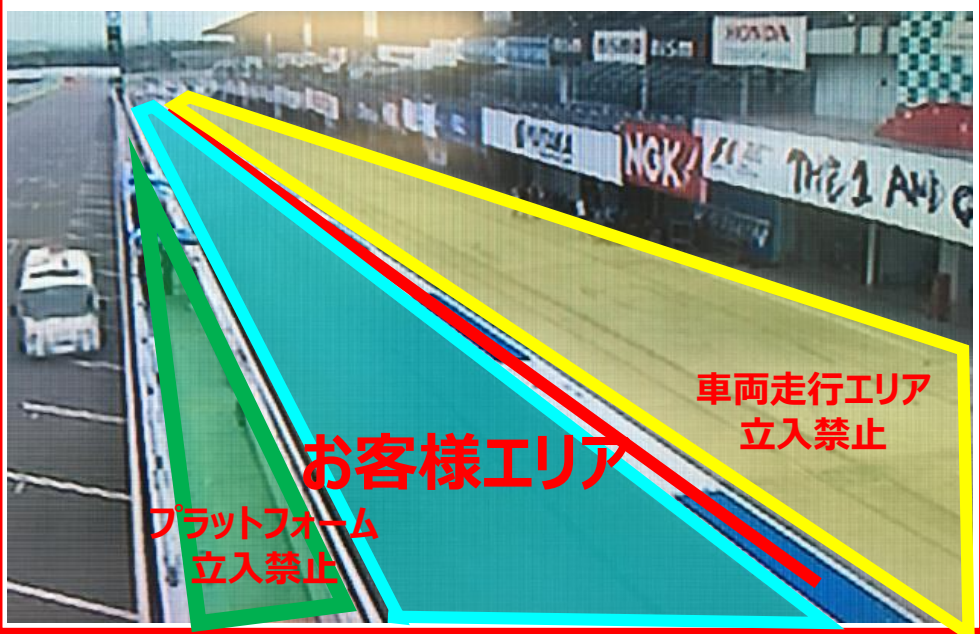

TOP 10 TRIAL ピットレーン入場に関してのご案内

退場口

37番PIT前付近
車両コースイン

入退場口

※入場開始は15:20頃を予定

- 入場可能パス
- ・VIPスイート
 - ・ホスピタリティラウンジ
 - ・ホスピタリティテラス
 - ・ホスピタリティテラス"Special"
 - ・パドックパス

■ 注意事項

- ・車両走行エリアおよびプラットフォームにはご入場いただけません。
- ・サーキットビジョンはご覧いただけない位置となります。
- ・入場した場所によっては、通過する車両が見えない場合がございます。
- ・安全のため係員の指示に従ってください。

お客様エリア

車両走行エリア
立入禁止

プラットフォーム
立入禁止