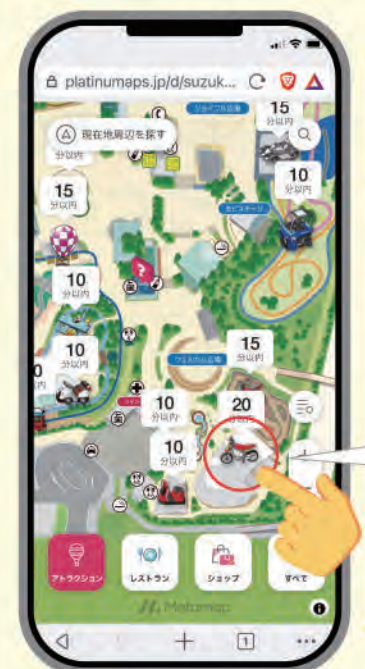

鈴鹿サーキットパーク

ガイドマップ

鈴鹿サーキットパーク
最新トピックスや特典をお届け

お子さまの年齢や成長に合わせたオススメ情報や、登録者限定特典などをメールやLINEで受け取ることができる配信サービス

デジタルマップ

スマートフォンで簡単便利！
アプリのインストール不要！ブラウザでご利用できます

アイコンタップで
詳細表示

- 📍 アトラクションの待ち時間がわかる！
- 📍 レストランの混雑状況がわかる！
- 📍 ショップの店舗情報がわかる！
- 📍 位置情報(GPS)ONで現在地もわかる！

アトラクション利用条件の確認や、優先乗車ファストライドの購入もできる！

ファストライド対象アトラクション

- 13 菜園めいるポタジェヌ
- 17 アクロバイク
- 18 キッズバイクトレーニング
- 29 GPレーサーズ
- 31 モトファイター

※ファストライドの購入にはクレジットカード、PayPay、後払い(ペイディ)いずれかが必要です。

ライセンスカード

アトラクションで基準をクリアするともらえる達成の証。
対象アトラクションは全部で18種類！
全部集めることはできるかな？

- STEP 1 アトラクションに挑戦！
基準クリアを目指そう！
- STEP 2 1回でクリアできなくても、
何回もチャレンジ！
- STEP 3 基準クリア！スタッフから
ライセンスカードを受取る

POINT!

ライセンスカードがもらえる基準はアトラクション付近の看板や、
スタッフに聞いてみよう。

STEP UP 挑戦の記念にカードを作り替えよう!

もらったライセンスカードは、名前や顔写真、発行日を入れた
「写真入りカード」に作り替える事ができるよ。

料 金：300円/1枚
作成場所：9 メンキョセンター、10 ライセンスセンター

- 1 コナラドライビングスクール
- 10 ぶんぶんばち
- 17 アクロバイク

期間限定カードや、アトラクションに乗らなくても作ることができる写真入りカード(有料)もチェックしよう。

環境に配慮したリサイクル PVC を「写真入りカード」に使用し、CO2 排出を削減することで持続可能な開発目標 (SDGs) に貢献しています。