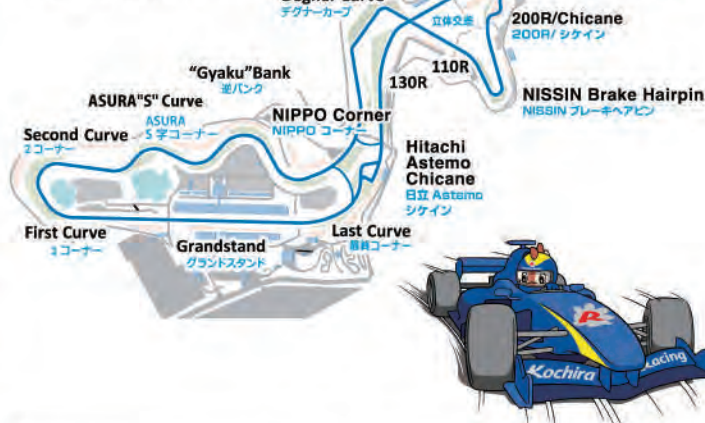

THE DINING

ビュッフェレストラン

※ディナービュッフェ予約受付中
(利用当日16:00まで)

詳細はこちらから▶

[THE SPA]

天然温泉

※3/1～「日帰り入浴」営業 START

詳細はこちらから▶

YouTube 公式チャンネル

モータースポーツの過去映像やライブ配信、鈴鹿サーキットを身近に感じられる動画を配信中

レーシングコース

- 四輪 5,807km
- 二輪 5,821km
- 南コース 1,264km
- 東コース 2,243km
- 西コース 3,475km

●アトラクションには安全上ご利用に際しての制限がございます。各アトラクションの乗車条件をご確認ください。 ●アトラクション運営及びイベントは荒天・点検のため中断または中止する場合がございます。 ●パーク内への盲導犬・介助犬・聴導犬を除くペット類の同伴はご遠慮ください。 ●パーク内での許可のない小型航空機(ドローン・ラジコン等)のご利用はご遠慮ください。 ●自転車・キックボード・3輪車など自走可能な乗り物は持ち込みません。 ●ローラー付シューズの園内での滑走はできません。 ●飲酒運転は法律で禁止されております。 ●未成年の飲酒及び喫煙は法律で禁止されております。年齢の確認をさせていただきます場合がございます。 ●鈴鹿サーキット施設内は喫煙スペースを除き禁煙です。 ●危険物の持ち込みは固くお断りいたします。